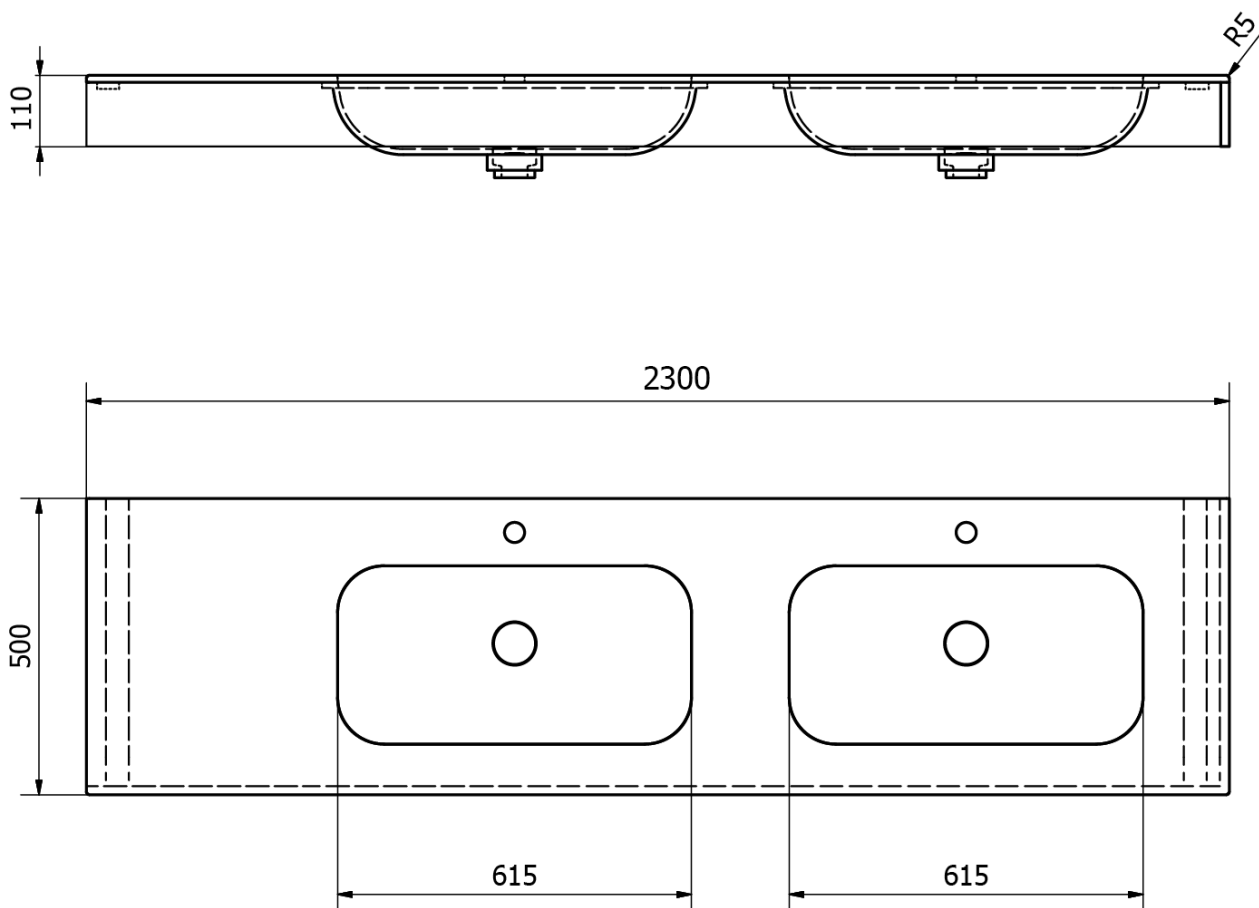

Karta produktu

Kod: **EM230-B2R-R**

**EMICO umywalka podwójna prawa, 230x50 cm, wersja R,
Rockstone biały mat**

UBC s.r.o.

Mělnická 87
250 65 Líbeznice
Republika Czeska