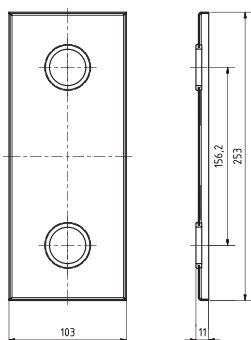

ilustrační foto /
illustration /
Illustration:

Parametry / Features / Eigenschaften

šířka / width / Breite:	100 mm
výška / height / Höhe:	250 mm
hloubka / depth / Tiefe:	616 mm
materiál / material / Material:	nerez / stainless steel / rostfrei
povrch. úprava / finish / Oberfläche:	brus / brush / gebürstet
záruka / warranty / Garantie:	6 let / 6 years / 6 Jahre