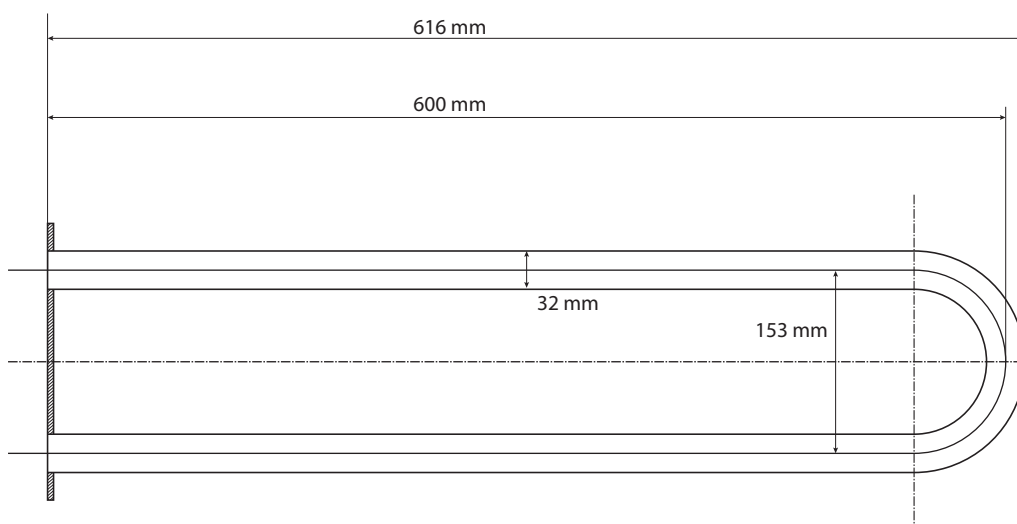

ilustrační foto /
illustration /
Illustration:

Parametry / Features / Eigenschaften

šířka / width / Breite:	100 mm
výška / height / Höhe:	250 mm
hloubka / depth / Tiefe:	616 mm
materiál / material / Material:	nerez / stainless steel / rostfrei
povrch. úprava / finish / Oberfläche:	brus / brush / gebürstet
záruka / warranty / Garantie:	6 let / 6 years / 6 Jahre