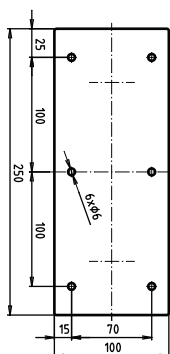

ilustrační foto /
illustration /
Illustration:

Parametry / Features / Eigenschaften

šířka / width / Breite:	100 mm
výška / height / Höhe:	250 mm
hloubka / depth / Tiefe:	616 mm
materiál / material / Material:	nerez / stainless steel / rostfrei
povrch. úprava / finish / Oberfläche:	brus / brush / gebürstet
záruka / warranty / Garantie:	6 let / 6 years / 6 Jahre