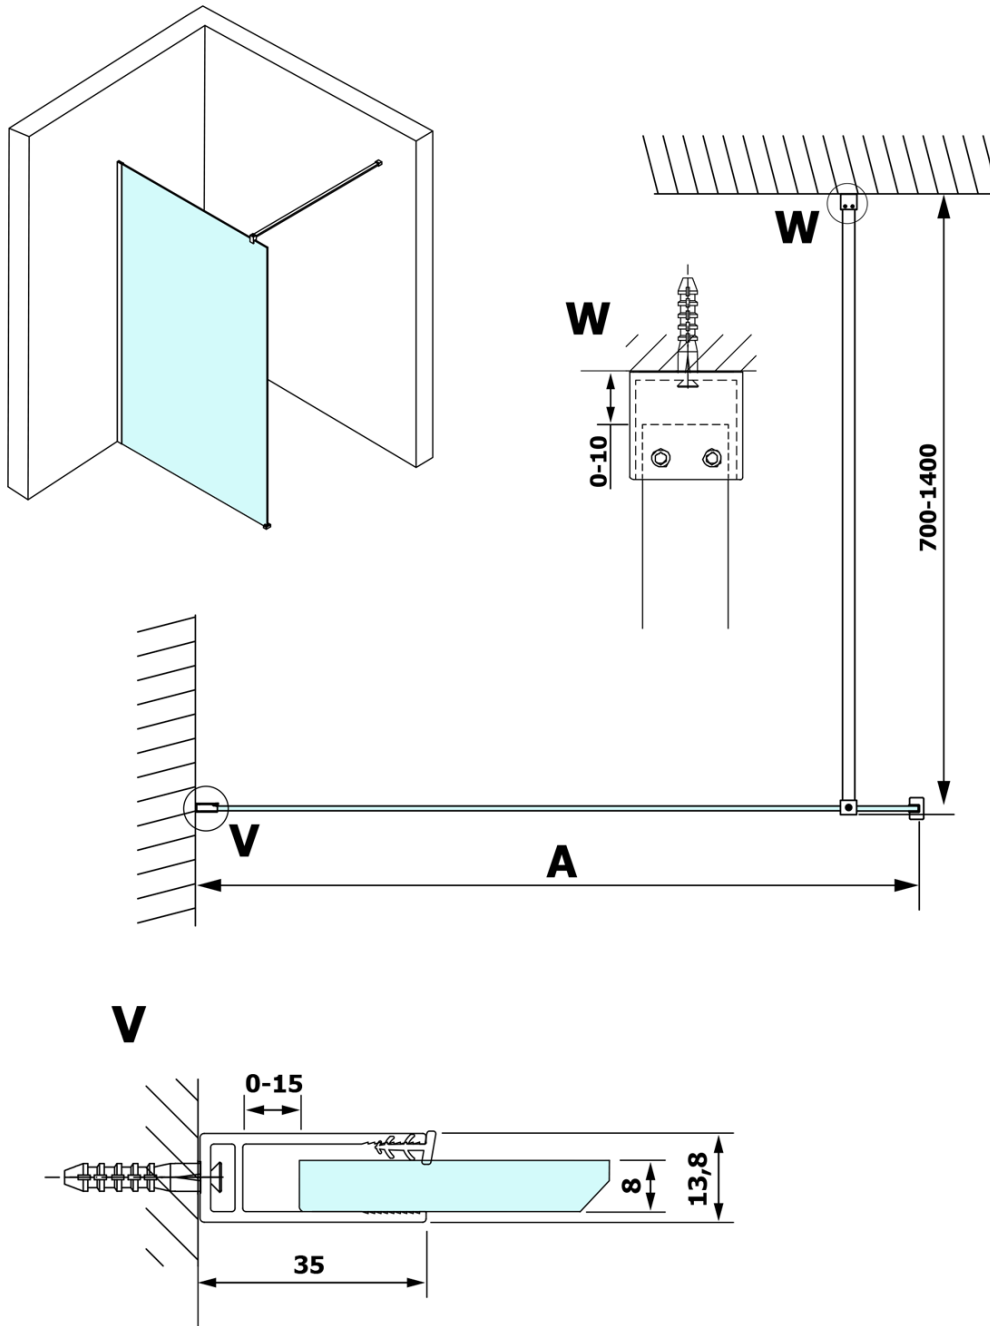

Karta produktu

Kod: **GX1580-10**

VARIO GOLD MATT jednoczęściowa kabina prysznicowa
Walk-In, montaż przy ścianie, szkło nordic, 800 mm

MODEL	A
GX1570	685-700
GX1580	785-800
GX1590	885-900
GX1510	985-1000
GX1511	1085-1100
GX1512	1185-1200
GX1514	1385-1400