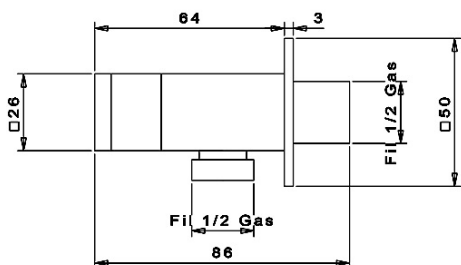

# Karta produktu

Kod: PY42-01

SPY zestaw prysznicowy podtynkowy z baterią, 2  
wyjścia, chrom

UBC s.r.o.

Mělnická 87  
250 65 Líbeznice  
Republika Czeska