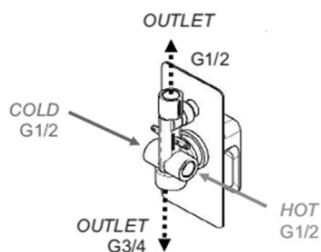

# Karta produktu

Kod: PY42-01

SPY zestaw prysznicowy podtynkowy z baterią, 2  
wyjścia, chrom

UBC s.r.o.

Mělnická 87  
250 65 Líbeznice  
Republika Czeska