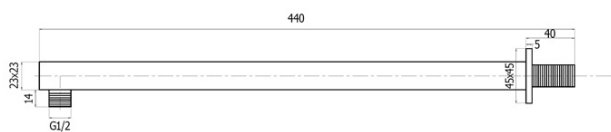

# Karta produktu

Kod: PY42-01

SPY zestaw prysznicowy podtynkowy z baterią, 2  
wyjścia, chrom

UBC s.r.o.

Mělnická 87  
250 65 Líbeznice  
Republika Czeska