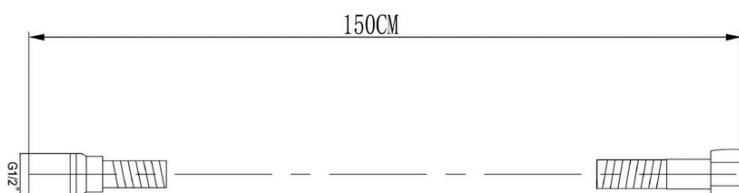

# Karta produktu

Kod: PY42-01

SPY zestaw prysznicowy podtynkowy z baterią, 2  
wyjścia, chrom

UBC s.r.o.

Mělnická 87  
250 65 Líbeznice  
Republika Czeska