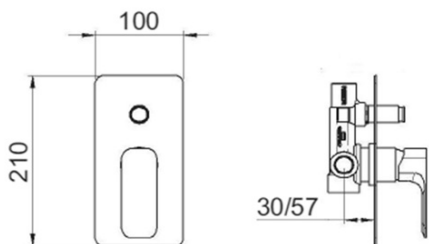

# Karta produktu

Kod: PY42-01

SPY zestaw prysznicowy podtynkowy z baterią, 2  
wyjścia, chrom

UBC s.r.o.

Mělnická 87  
250 65 Líbeznice  
Republika Czeska