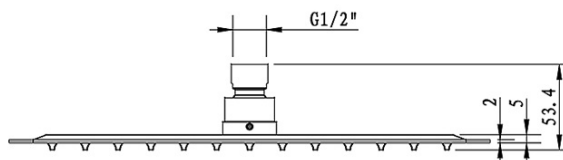

# Karta produktu

Kod: PY42-01

SPY zestaw prysznicowy podtynkowy z baterią, 2  
wyjścia, chrom

UBC s.r.o.

Mělnická 87  
250 65 Líbeznice  
Republika Czeska