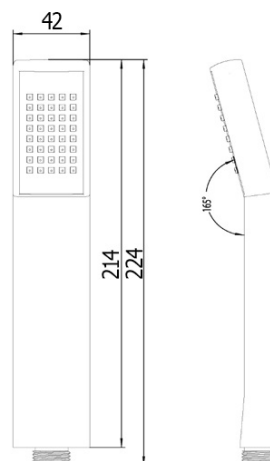

# Karta produktu

Kod: PY42-01

SPY zestaw prysznicowy podtynkowy z baterią, 2  
wyjścia, chrom

UBC s.r.o.

Mělnická 87  
250 65 Líbeznice  
Republika Czeska