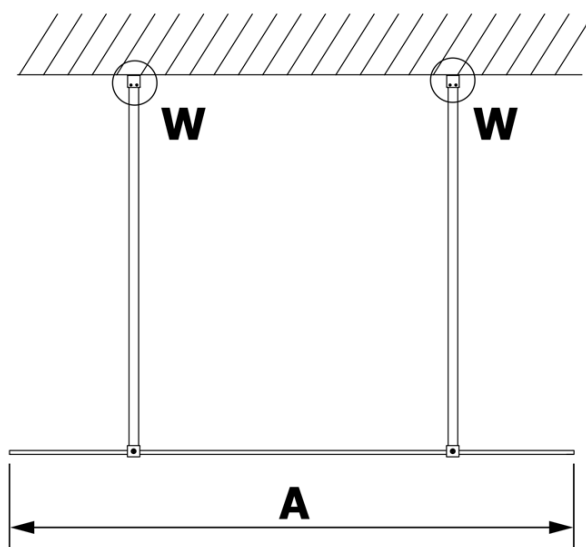

# Karta produktu

Kod: **GX1390**

**VARIO** szkło dymione 900x2000mm

MODEL	A
GX1370	685-700
GX1380	785-800
GX1390	885-900
GX1310	985-1000

MODEL	A
GX1370	679
GX1380	779
GX1390	879
GX1310	979
GX1311	1079
GX1312	1179
GX1313	1279
GX1314	1379