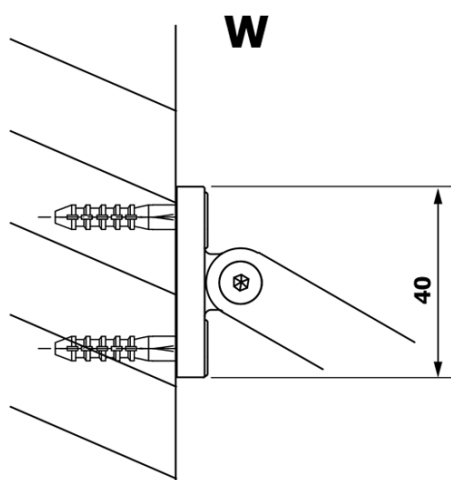

# Karta produktu

Kod: **GX1390**

**VARIO** szkło dymione 900x2000mm

MODEL	A
GX1370	685-700
GX1380	785-800
GX1390	885-900
GX1310	985-1000

MODEL	A
GX1370	679
GX1380	779
GX1390	879
GX1310	979
GX1311	1079
GX1312	1179
GX1313	1279
GX1314	1379