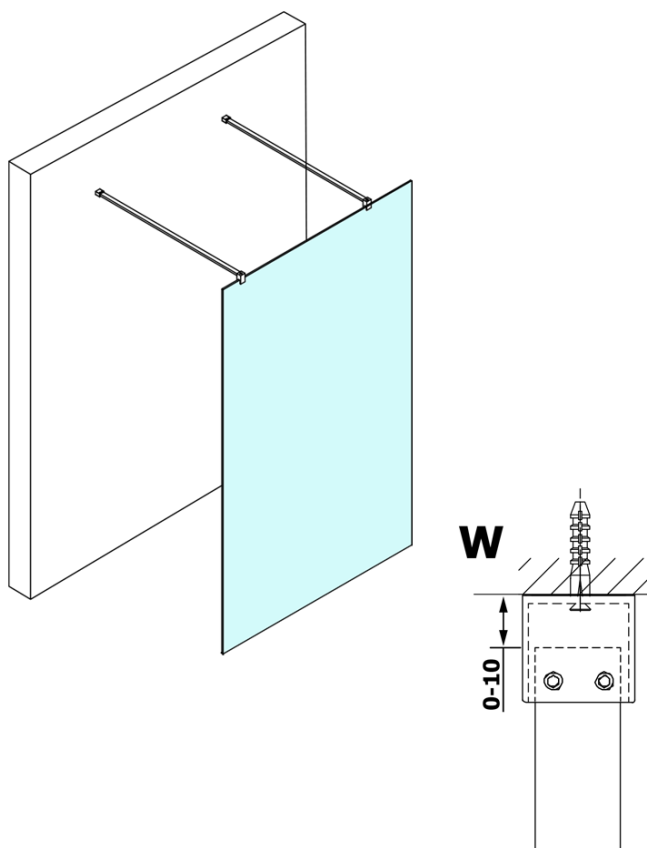

# Karta produktu

Kod: **GX1390**

**VARIO** szkło dymione 900x2000mm

MODEL	A
GX1370	685-700
GX1380	785-800
GX1390	885-900
GX1310	985-1000

MODEL	A
GX1370	679
GX1380	779
GX1390	879
GX1310	979
GX1311	1079
GX1312	1179
GX1313	1279
GX1314	1379