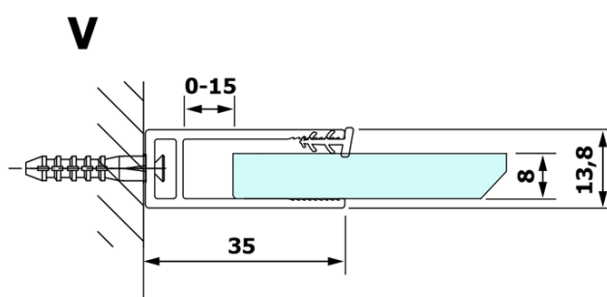

# Karta produktu

Kod: **GX1390**

**VARIO** szkło dymione 900x2000mm

MODEL	A
GX1370	685-700
GX1380	785-800
GX1390	885-900
GX1310	985-1000

MODEL	A
GX1370	679
GX1380	779
GX1390	879
GX1310	979
GX1311	1079
GX1312	1179
GX1313	1279
GX1314	1379