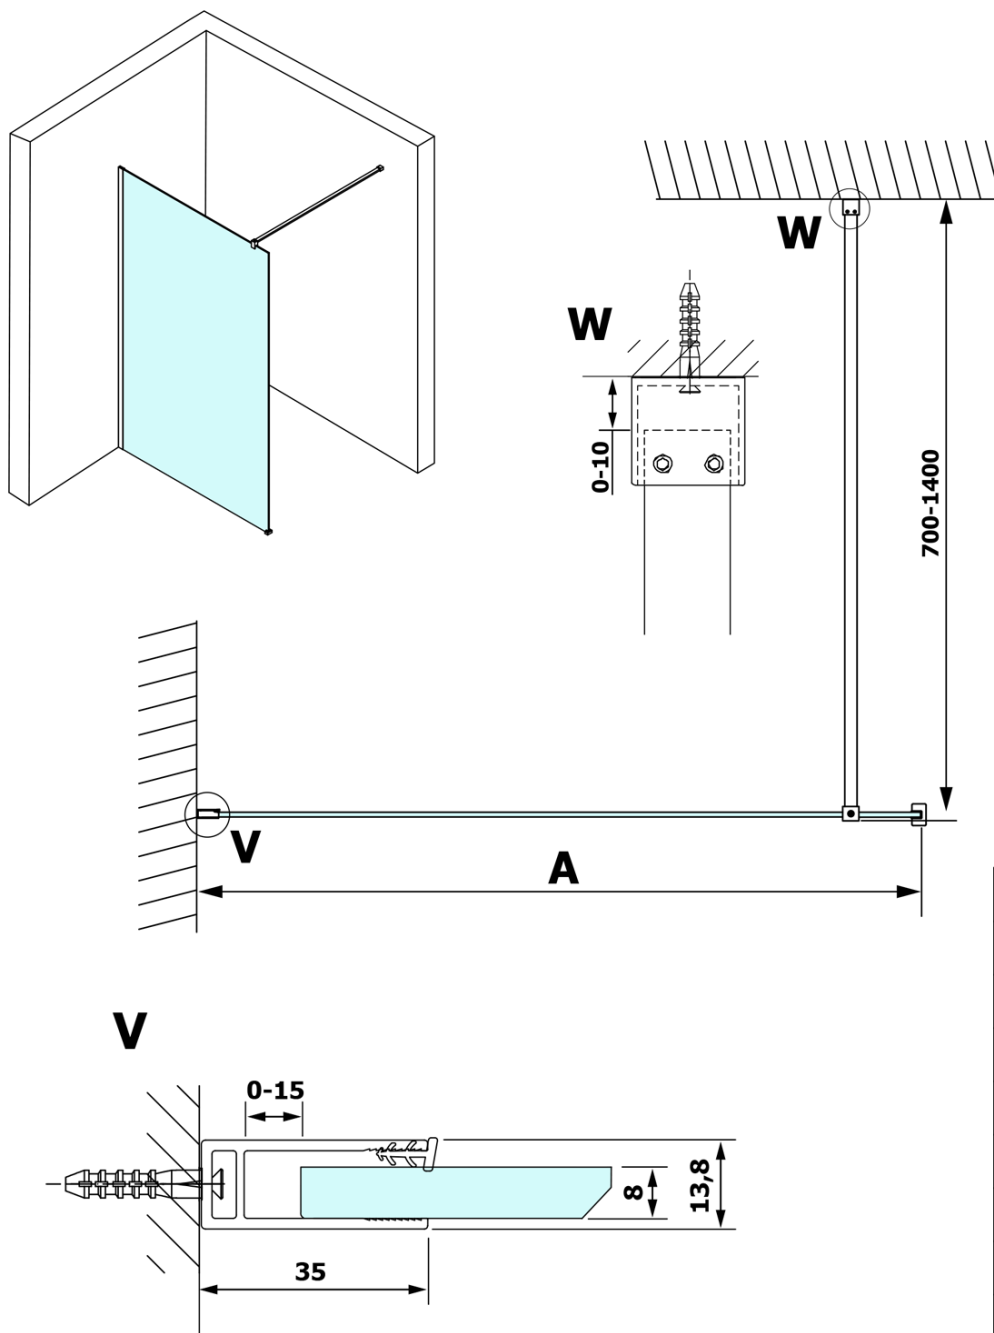

# Karta produktu

Kod: **GX1390**

**VARIO** szkło dymione 900x2000mm

MODEL	A
GX1370	685-700
GX1380	785-800
GX1390	885-900
GX1310	985-1000

MODEL	A
GX1370	679
GX1380	779
GX1390	879
GX1310	979
GX1311	1079
GX1312	1179
GX1313	1279
GX1314	1379