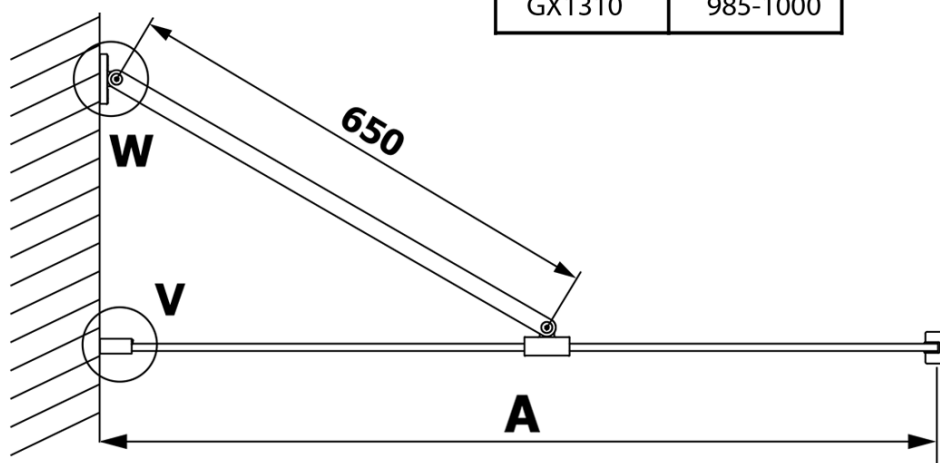

# Karta produktu

Kod: **GX1390**

**VARIO** szkło dymione 900x2000mm

MODEL	A
GX1370	685-700
GX1380	785-800
GX1390	885-900
GX1310	985-1000

MODEL	A
GX1370	679
GX1380	779
GX1390	879
GX1310	979
GX1311	1079
GX1312	1179
GX1313	1279
GX1314	1379