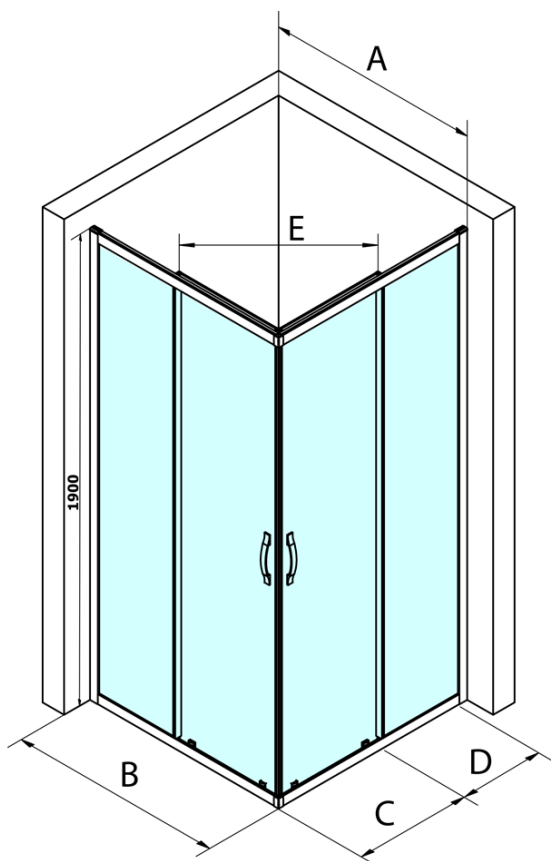

# Produktový list

Objednací kód: **GS2190GS2180**

**SIGMA SIMPLY** obdélníkový sprchový kout 900x800 mm,  
L/P varianta, rohový vstup, čiré sklo

MODEL	A	B	C	D	E
GS2180	780-800	800	410	315	432
GS2190	880-900	900	460	365	503
GS2110	980-1000	1000	510	415	574
GS2480	780-800	800	410	315	432
GS2490	880-900	900	460	365	503
GS2410	980-1000	1000	510	415	574