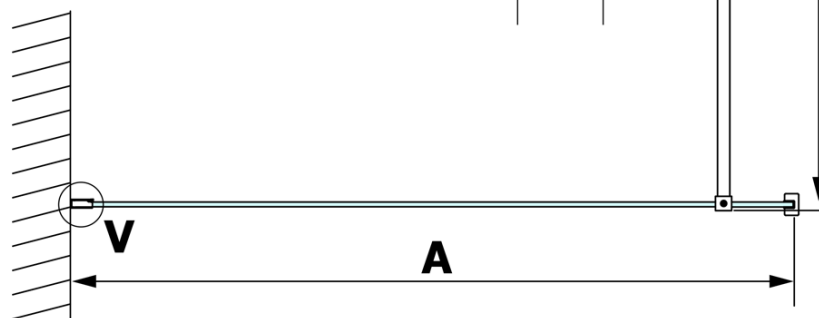

# Karta produktu

Kod: **GX1312GX1010**

**VARIO CHROME** jednoczęściowa kabina przysznicowa  
Walk-In, montaż przy ścianie, szkło dymione, 1200 mm

MODEL	A
GX1370	685-700
GX1380	785-800
GX1390	885-900
GX1310	985-1000
GX1311	1085-1100
GX1312	1185-1200
GX1313	1285-1300
GX1314	1385-1400