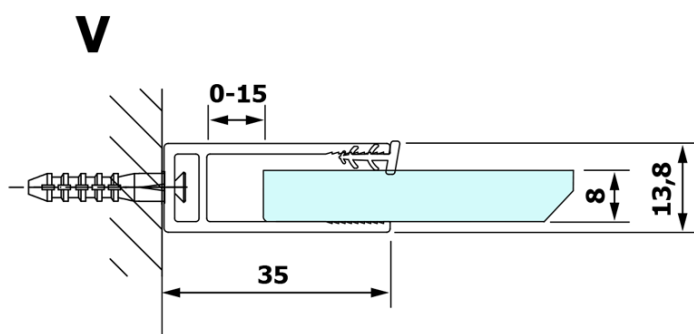

# Karta produktu

Kod: **GX1312GX1010**

**VARIO CHROME** jednoczęściowa kabina przysznicowa  
Walk-In, montaż przy ścianie, szkło dymione, 1200 mm

MODEL	A
GX1370	685-700
GX1380	785-800
GX1390	885-900
GX1310	985-1000
GX1311	1085-1100
GX1312	1185-1200
GX1313	1285-1300
GX1314	1385-1400