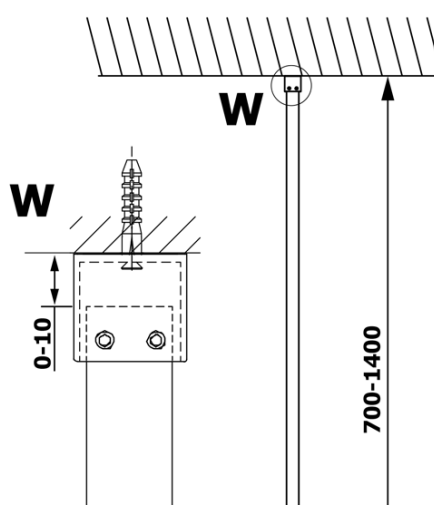

# Karta produktu

Kod: **GX1312GX1010**

**VARIO CHROME** jednoczęściowa kabina przysznicowa  
Walk-In, montaż przy ścianie, szkło dymione, 1200 mm

MODEL	A
GX1370	685-700
GX1380	785-800
GX1390	885-900
GX1310	985-1000
GX1311	1085-1100
GX1312	1185-1200
GX1313	1285-1300
GX1314	1385-1400