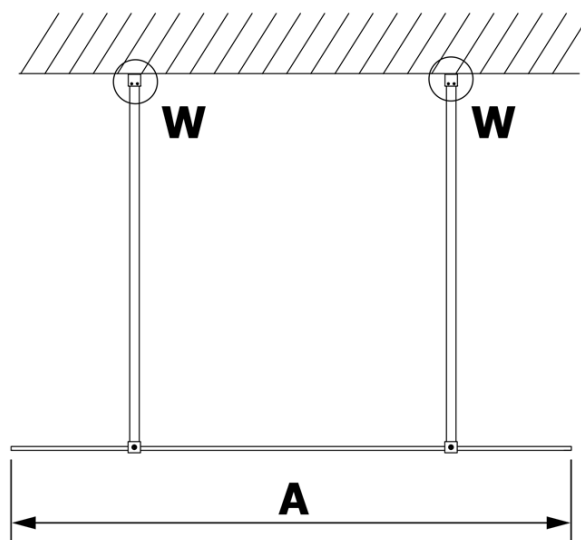

Karta produktu

Kod: **GX1413-02**

VARIO GOLD MATT jednoczęściowa kabina przysznicowa
Walk-In, szkło matowe, 1300 mm

MODEL	A
GX1470	679
GX1480	779
GX1490	879
GX1410	979
GX1411	1079
GX1412	1179
GX1413	1279
GX1414	1379