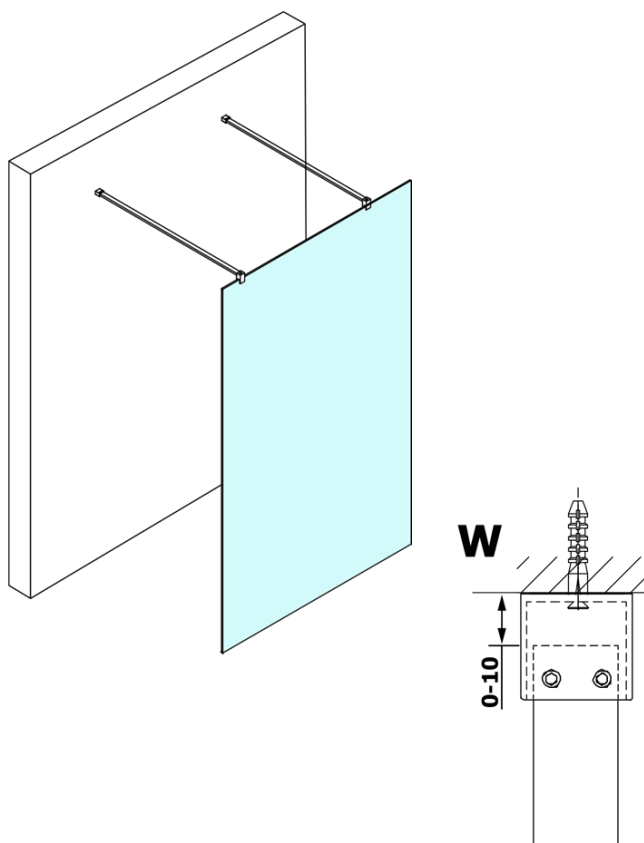

Karta produktu

Kod: **GX1413-02**

VARIO GOLD MATT jednoczęściowa kabina przysznicowa
Walk-In, szkło matowe, 1300 mm

MODEL	A
GX1470	679
GX1480	779
GX1490	879
GX1410	979
GX1411	1079
GX1412	1179
GX1413	1279
GX1414	1379