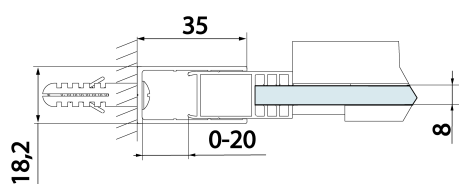

# Karta produktu

Kod: TL5014-5005

**THRON LINE ROUND drzwi prysznicowe 1400 mm, szkło czyste**

MODEL	A	B	C
TL5010-500x	980-1010	458mm	396mm
TL5011-500x	1080-1110	508mm	446mm
TL5012-500x	1180-1210	558mm	496mm
TL5013-500x	1280-1310	608mm	546mm
TL5014-500x	1380-1410	658mm	596mm
TL5015-500x	1480-1510	708mm	646mm
TL5016-500x	1580-1610	808mm	646mm