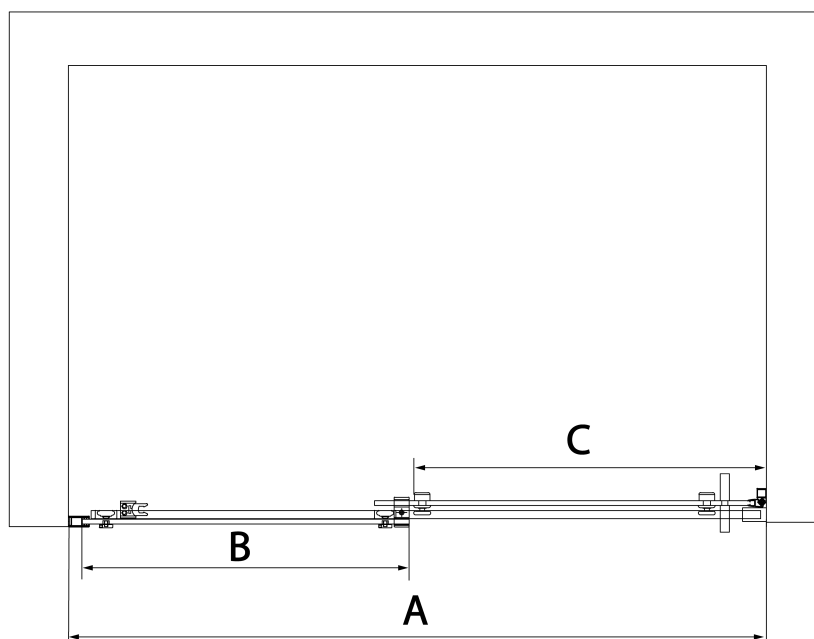

# Karta produktu

Kod: TL5014-5005

**THRON LINE ROUND drzwi prysznicowe 1400 mm, szkło czyste**

MODEL	A	B	C
TL5010-500x	980-1010	458mm	396mm
TL5011-500x	1080-1110	508mm	446mm
TL5012-500x	1180-1210	558mm	496mm
TL5013-500x	1280-1310	608mm	546mm
TL5014-500x	1380-1410	658mm	596mm
TL5015-500x	1480-1510	708mm	646mm
TL5016-500x	1580-1610	808mm	646mm