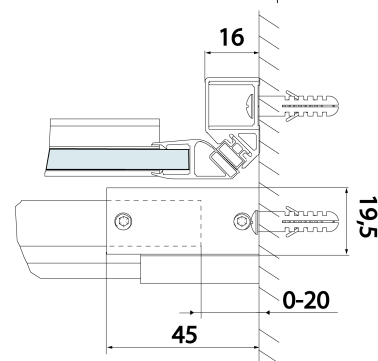

# Karta produktu

Kod: TL5014-5005

**THRON LINE ROUND drzwi prysznicowe 1400 mm, szkło czyste**

MODEL	A	B	C
TL5010-500x	980-1010	458mm	396mm
TL5011-500x	1080-1110	508mm	446mm
TL5012-500x	1180-1210	558mm	496mm
TL5013-500x	1280-1310	608mm	546mm
TL5014-500x	1380-1410	658mm	596mm
TL5015-500x	1480-1510	708mm	646mm
TL5016-500x	1580-1610	808mm	646mm