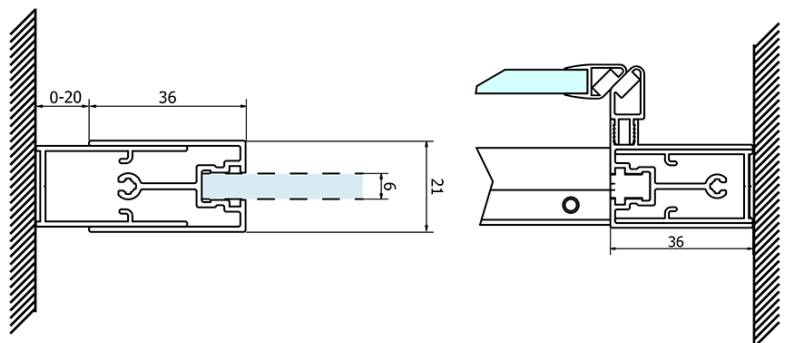

Produktový list

Objednací kód: **GS1111**

SIGMA SIMPLY sprchové dveře posuvné 1100 mm, čiré sklo

MODEL	A	B	C
GS1110	970-1010	430	400
GS1111	1070-1110	480	435
GS1112	1170-1210	530	485
GS1113	1270-1310	580	535
GS1114	1370-1410	630	585
GS4210	970-1010	430	400
GS4211	1070-1110	480	435
GS4212	1170-1210	530	485
GS4213	1270-1310	580	535
GS4214	1370-1410	630	585

MODEL	A	B	C
GS1110	980-1020	430	400
GS1111	1080-1120	480	435
GS1112	1180-1220	530	485
GS1113	1280-1320	580	535
GS1114	1380-1420	630	585
GS4210	980-1020	430	400
GS4211	1080-1120	480	435
GS4212	1180-1220	530	485
GS4213	1280-1320	580	535
GS4214	1380-1420	630	585

MODEL	D
GS3170	680-700
GS3175	730-750
GS3180	780-800
GS3190	880-900
GS3110	980-1000
GS4370	680-700
GS4375	730-750
GS4380	780-800
GS4390	880-900
GS4214	980-1000