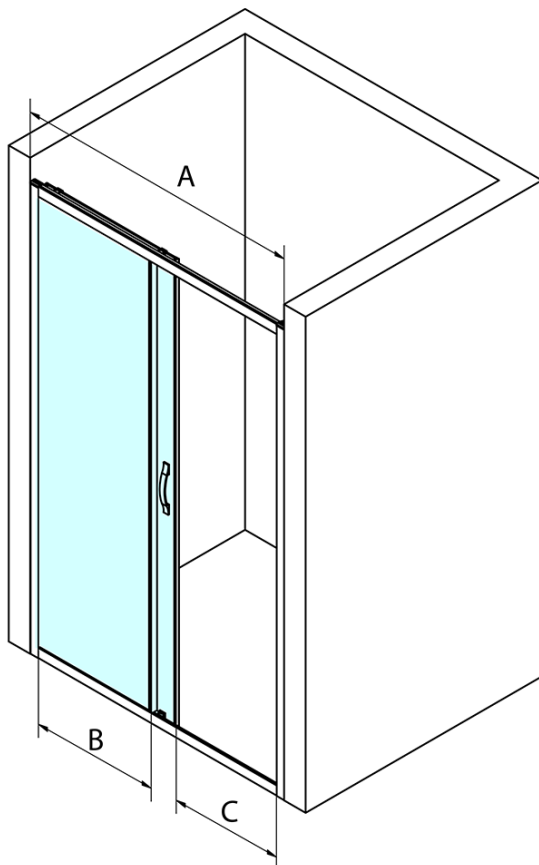

Produktový list

Objednací kód: **GS1111**

SIGMA SIMPLY sprchové dveře posuvné 1100 mm, čiré sklo

MODEL	A	B	C
GS1110	970-1010	430	400
GS1111	1070-1110	480	435
GS1112	1170-1210	530	485
GS1113	1270-1310	580	535
GS1114	1370-1410	630	585
GS4210	970-1010	430	400
GS4211	1070-1110	480	435
GS4212	1170-1210	530	485
GS4213	1270-1310	580	535
GS4214	1370-1410	630	585

MODEL	A	B	C
GS1110	980-1020	430	400
GS1111	1080-1120	480	435
GS1112	1180-1220	530	485
GS1113	1280-1320	580	535
GS1114	1380-1420	630	585
GS4210	980-1020	430	400
GS4211	1080-1120	480	435
GS4212	1180-1220	530	485
GS4213	1280-1320	580	535
GS4214	1380-1420	630	585