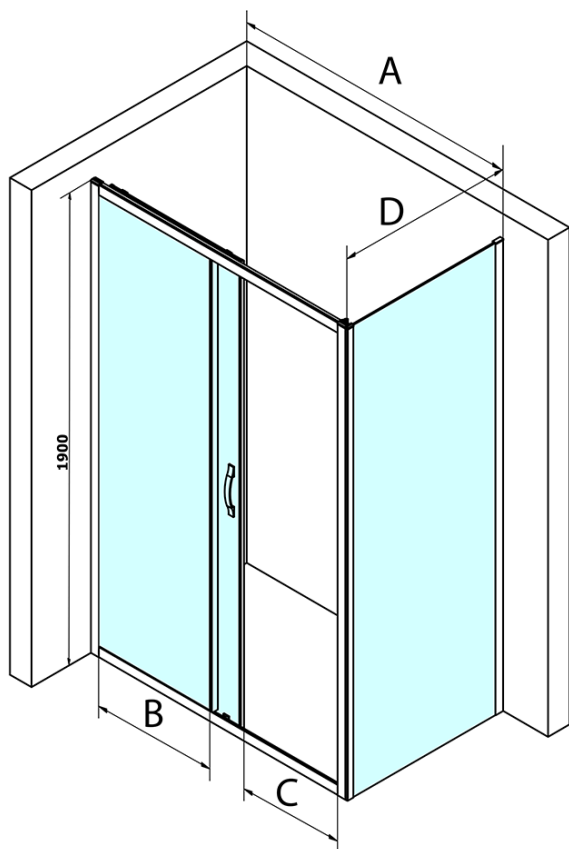

Produktový list

Objednací kód: **GS1111**

SIGMA SIMPLY sprchové dveře posuvné 1100 mm, čiré sklo

MODEL	A	B	C
GS1110	970-1010	430	400
GS1111	1070-1110	480	435
GS1112	1170-1210	530	485
GS1113	1270-1310	580	535
GS1114	1370-1410	630	585
GS4210	970-1010	430	400
GS4211	1070-1110	480	435
GS4212	1170-1210	530	485
GS4213	1270-1310	580	535
GS4214	1370-1410	630	585

MODEL	A	B	C
GS1110	980-1020	430	400
GS1111	1080-1120	480	435
GS1112	1180-1220	530	485
GS1113	1280-1320	580	535
GS1114	1380-1420	630	585
GS4210	980-1020	430	400
GS4211	1080-1120	480	435
GS4212	1180-1220	530	485
GS4213	1280-1320	580	535
GS4214	1380-1420	630	585