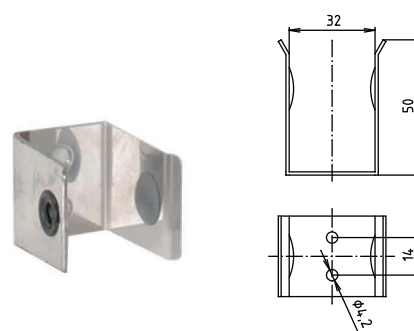

brzda / brake / Bremse:

Parametry / Features / Eigenschaften

šířka / width / Breite:	100 mm
výška / height / Höhe:	250 mm
hloubka / depth / Tiefe:	829 mm
materiál / material / Material:	nerez / stainless steel / rostfrei
povrch. úprava / finish / Oberfläche:	brus / brush / gebürstet
záruka / warranty / Garantie:	6 let / 6 years / 6 Jahre
brzda / brake / Bremse:	nerez / stainless steel / rostfrei