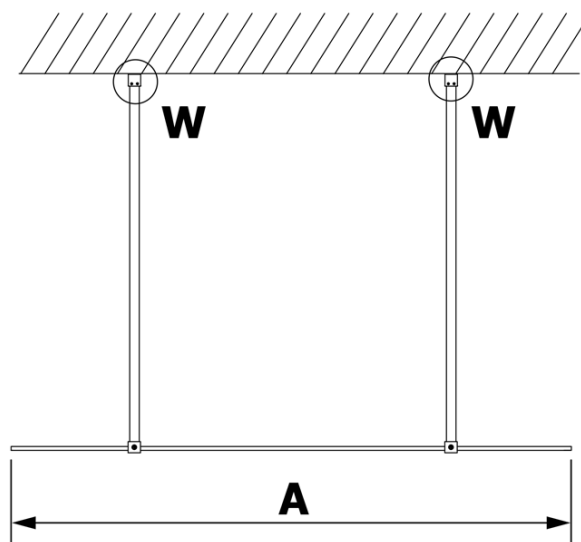

# Karta produktu

Kod: **GX1480GX2214**

**VARIO BLACK** jednoczęściowa kabina przysznicowa  
Walk-In, szkło matowe, 800 mm

| MODEL  | A    |
|--------|------|
| GX1470 | 679  |
| GX1480 | 779  |
| GX1490 | 879  |
| GX1410 | 979  |
| GX1411 | 1079 |
| GX1412 | 1179 |
| GX1413 | 1279 |
| GX1414 | 1379 |