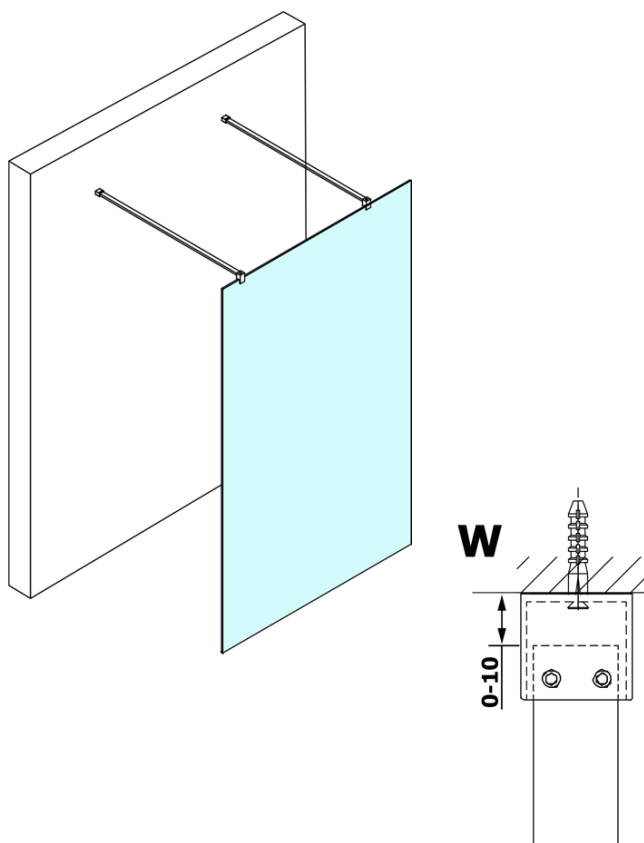

# Karta produktu

Kod: **GX1480GX2214**

**VARIO BLACK** jednoczęściowa kabina przysznicowa  
Walk-In, szkło matowe, 800 mm

| MODEL  | A    |
|--------|------|
| GX1470 | 679  |
| GX1480 | 779  |
| GX1490 | 879  |
| GX1410 | 979  |
| GX1411 | 1079 |
| GX1412 | 1179 |
| GX1413 | 1279 |
| GX1414 | 1379 |