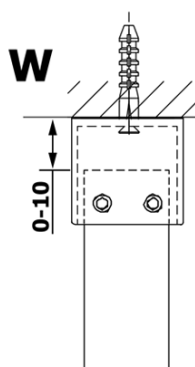

Karta produktu

Kod: **GX1290GX2210**

VARIO CHROME jednoczęściowa kabina przysznicowa
Walk-In, szkło czyste, 900 mm

MODEL	A
GX1270	679
GX1280	779
GX1290	879
GX1210	979
GX1211	1079
GX1212	1179
GX1213	1279
GX1214	1379