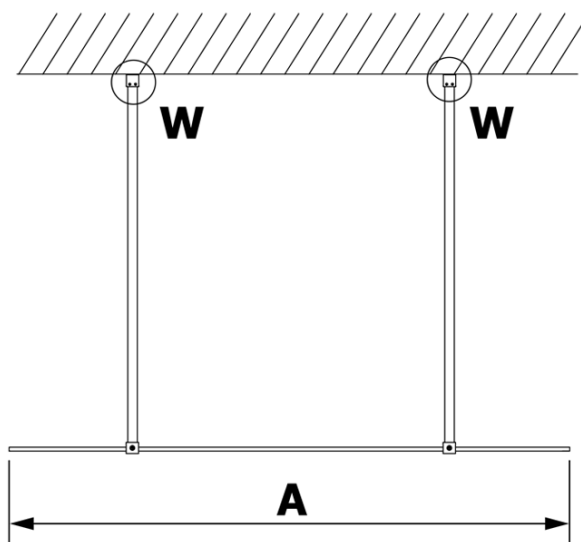

Karta produktu

Kod: **GX1290GX2210**

VARIO CHROME jednoczęściowa kabina przysznicowa
Walk-In, szkło czyste, 900 mm

MODEL	A
GX1270	679
GX1280	779
GX1290	879
GX1210	979
GX1211	1079
GX1212	1179
GX1213	1279
GX1214	1379