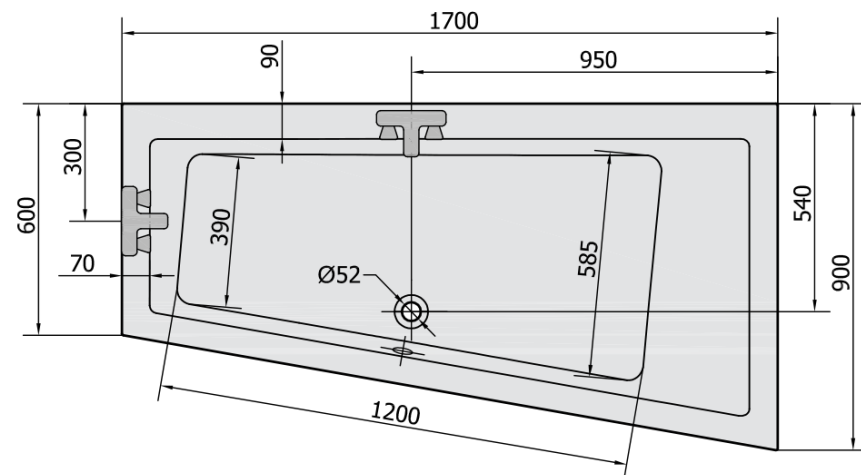

Karta produktu

Kod: 81511.30

ANDRA R wanna asymetryczna 170x90x45cm, szary

VOLUME 258L