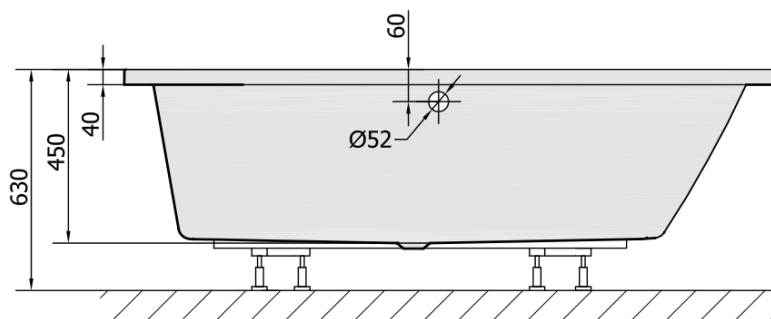

Karta produktu

Kod: 81511.30

ANDRA R wanna asymetryczna 170x90x45cm, szary

VOLUME 258L