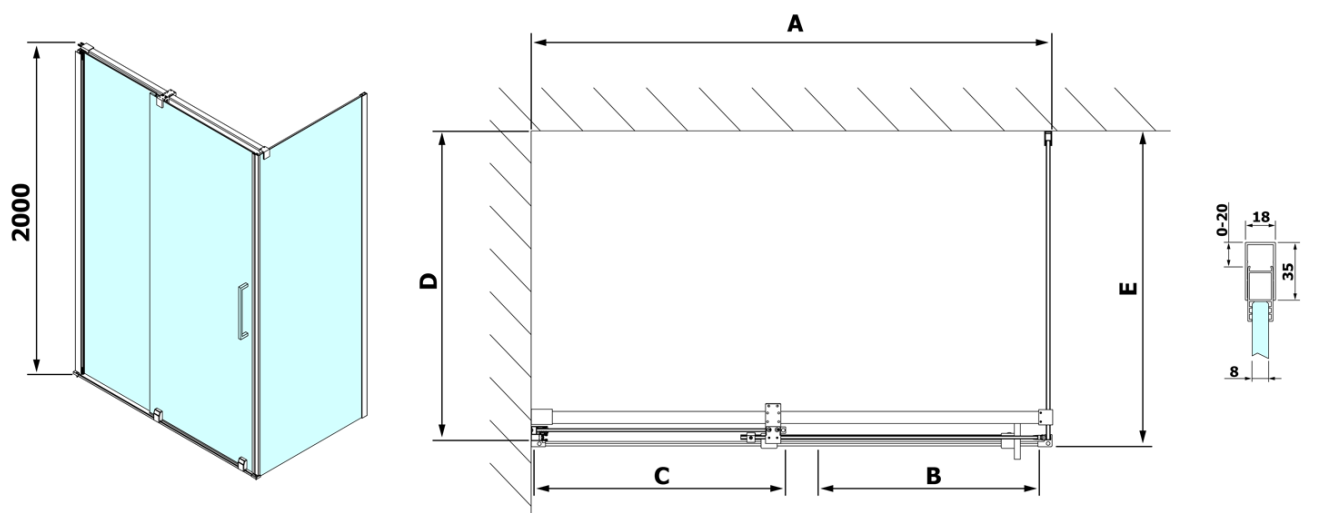

ROLLS LINE kabina prysznicowa 1200x900 mm, wariant L/R, szkło czyste

Karta techniczna

Model	D	E
RL3215	765-785	780-800
RL3315	865-885	880-900
RL3415	965-985	980-1000

Model	A	B	C
RL1115	1070-1110	425	~500
RL1215	1170-1210	475	~550
RL1315	1270-1310	525	~600
RL1415	1370-1410	575	~650
RL1515	1470-1510	625	~700
RL1615	1570-1610	675	~750