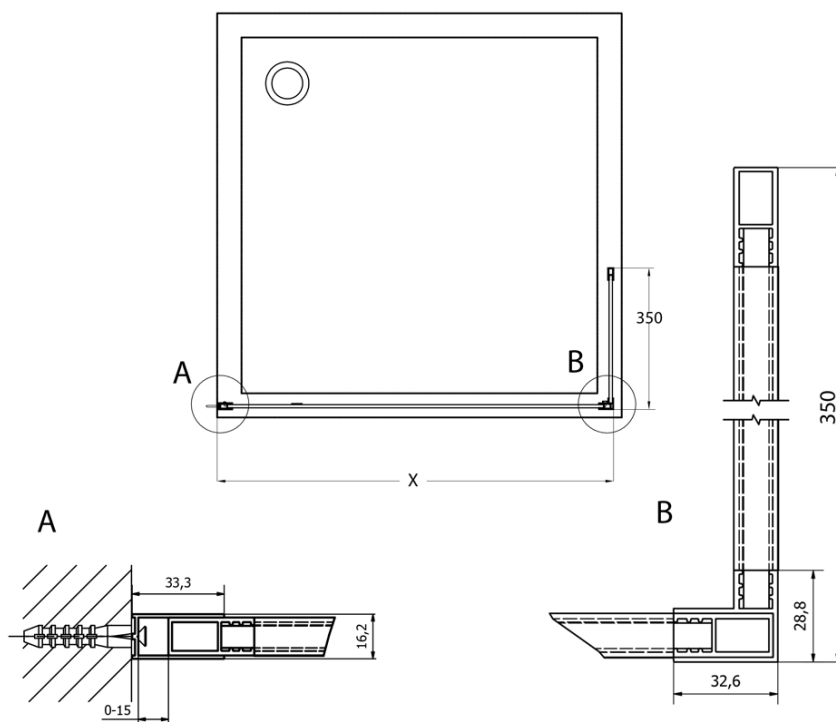

Karta produktu

Kod: **CB350**

CURE BLACK ścianka dodatkowa 350 mm, szkło czyste

TYP	X
CB70+CB350	686-701
CB80 +CB350	786-801
CB90 +CB350	886-901
CB100 +CB350	986-1001
CB110 +CB350	1086-1101

TYP	X
CB120+CB350	1186-1201
CB140+CB350	1386-1401