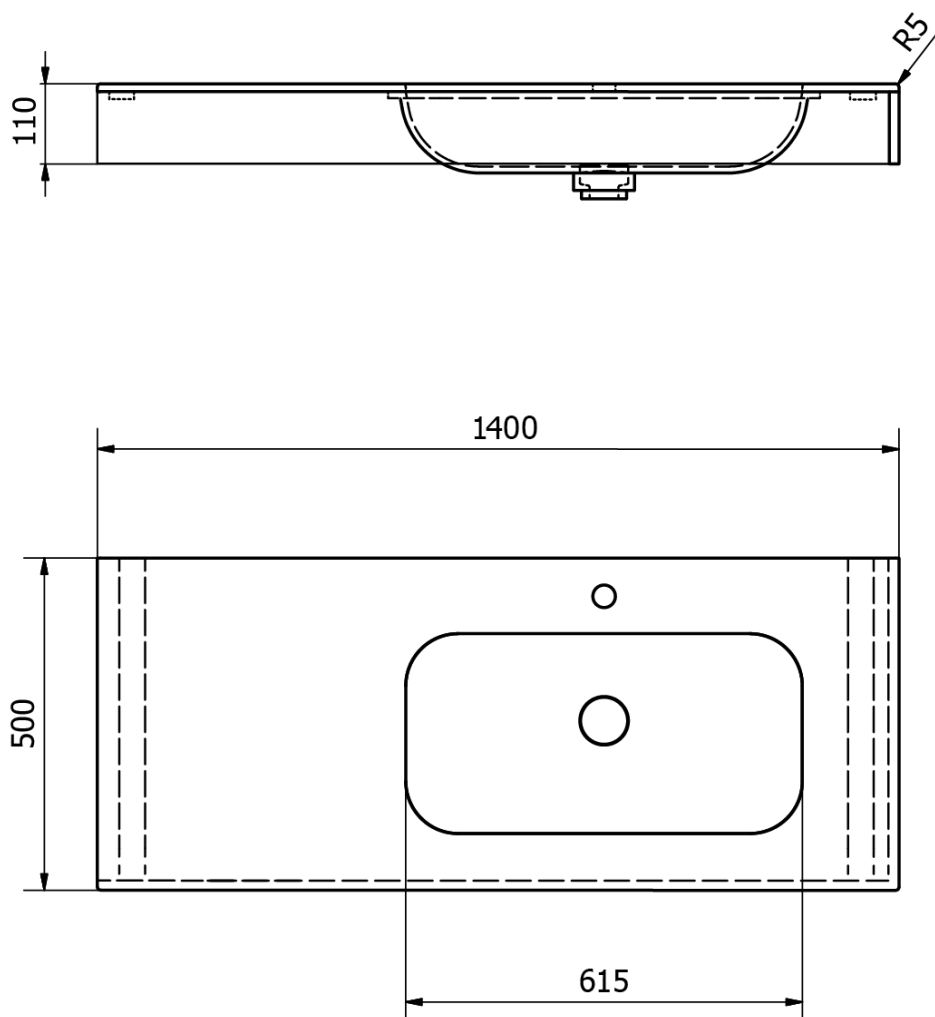

Karta produktu

Kod: EM140-B1R-R

EMICO umywalka prawa, 140x50 cm, wersja R,
Rockstone biały mat

UBC s.r.o.

Mělnická 87
250 65 Líbeznice
Republika Czeska