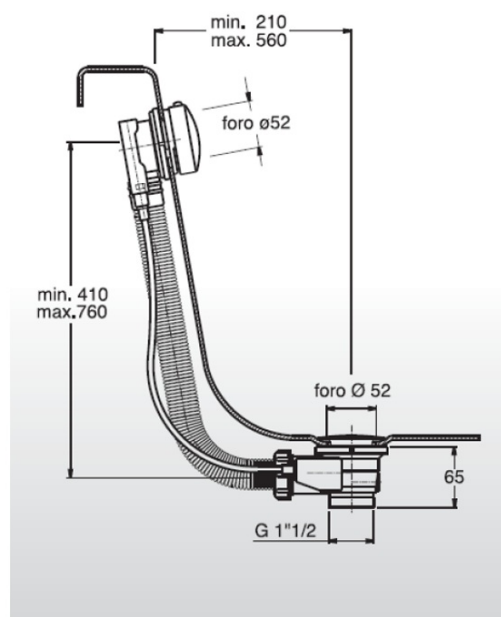

# Karta produktu

Kod: **061220051**

**MODEL 06** zestaw wannowy automatyczny, długość 475mm, korek 42mm, chrom

**OTTONE  
BRASS**

Zátka kulatá  
Ø 42mm

D = 475mm