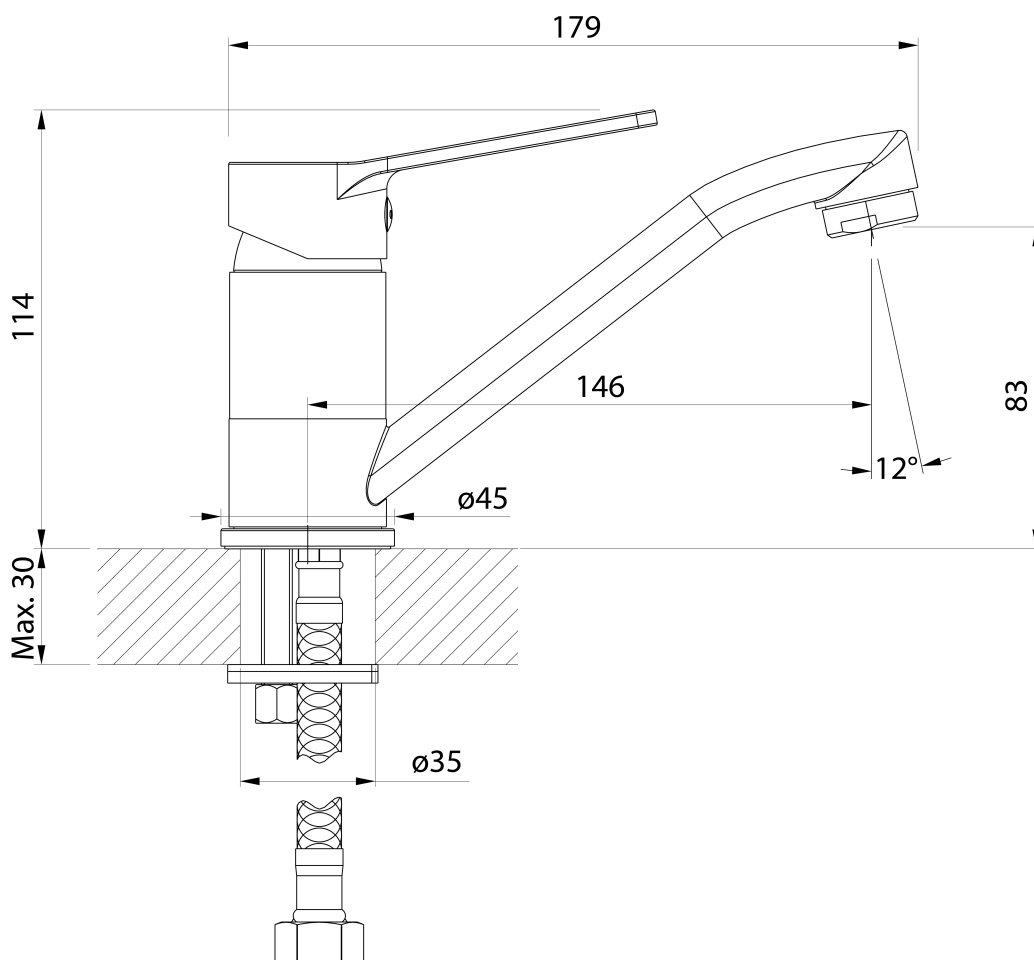

Karta produktu

Kod: **SX001**

SINTRA bateria umywalkowa bez odpływu, chrom

UBC s.r.o.

Mělnická 87
250 65 Líbeznice
Republika Czeska