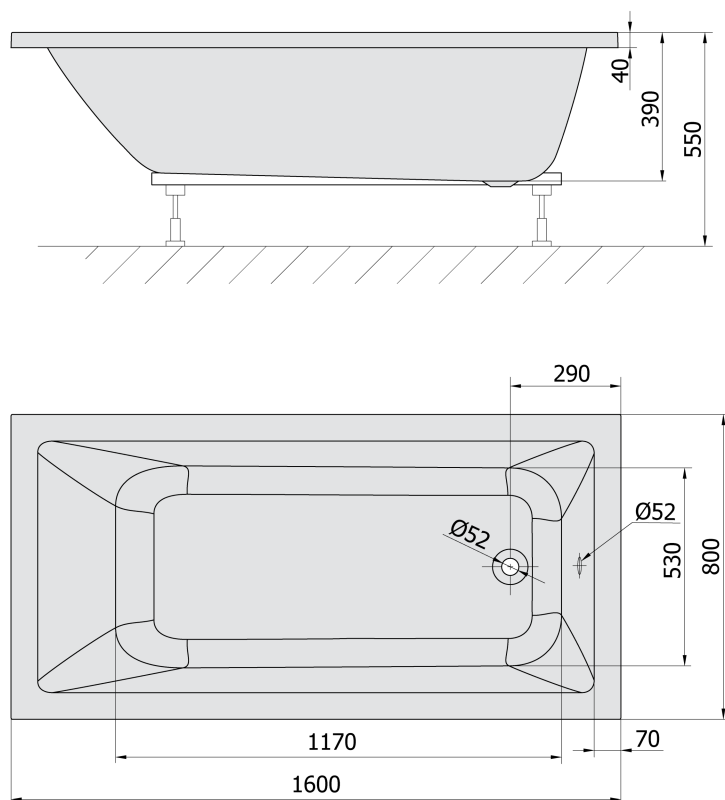

NOEMI wanna prostokątna 160x80x39cm, szary

Kod: 71722.30

Rozmiary

Długość: 1600 mm
Szerokość: 800 mm
Wysokość: 390 mm
Objętość: 206 l

Właściwości

Kolor: Szary
Materiał: Akryl
Gwarancja: 10 lat

Karta techniczna

VOLUME 206L