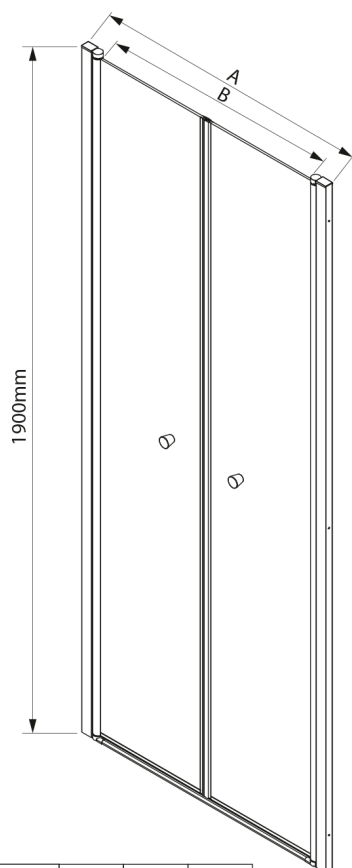

PILOT drzwi prysznicowe obrotowe dwuskrzydłowe 900mm

Kod: PT092

Rozmiary

Szerokość: 900 mm

Wysokość: 1900 mm

Właściwości

Gwarancja: 2 lata

Karta techniczna

	PT082	PT092	PT102
A	780-820mm	880-920mm	980-1020mm
B	690	790	890