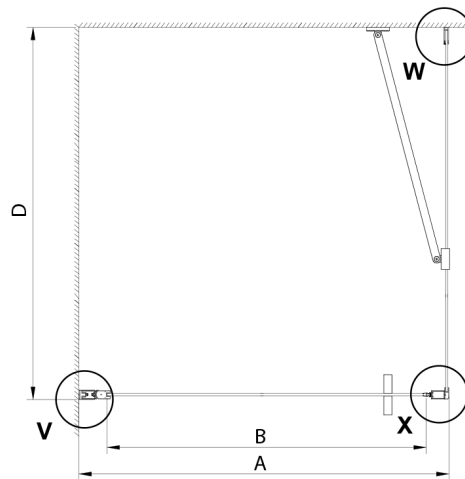

LORO drzwi prysznicowe 800mm, szkło czyste

Kod: GN4480

Rozmiary

Szerokość: 800 mm

Wysokość: 2000 mm

Właściwości

Gwarancja: 3 lata

Karta techniczna

Model	A	B
GN4470	675-705	570
GN4480	775-805	670
GN4490	875-905	770

GN4470/GN4480/GN4490 + GN3580/GN3590/GN3510/GN3512

Model	A	B	D
GN4470	685-715	570	
GN4480	785-815	670	
GN4490	885-915	770	
GN3580			785-805
GN3590			885-905
GN3510			985-1005
GN3512			1185-1205