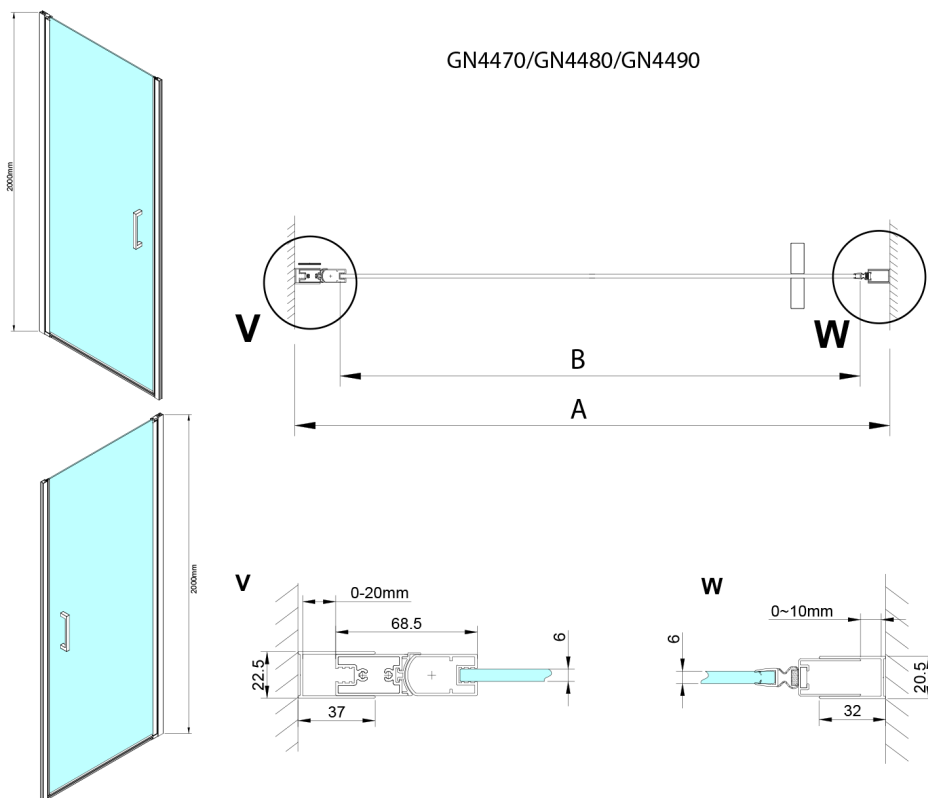

LORO drzwi prysznicowe 800mm, szkło czyste

Kod: GN4480

Rozmiary

Szerokość: 800 mm

Wysokość: 2000 mm

Właściwości

Gwarancja: 3 lata

Karta techniczna

Model	A	B
GN4470	675-705	570
GN4480	775-805	670
GN4490	875-905	770

GN4470/GN4480/GN4490 + GN3580/GN3590/GN3510/GN3512

Model	A	B	D
GN4470	685-715	570	
GN4480	785-815	670	
GN4490	885-915	770	
GN3580			785-805
GN3590			885-905
GN3510			985-1005
GN3512			1185-1205