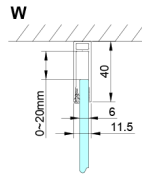

LORO drzwi prysznicowe 800mm, szkło czyste

Kod: GN4480

Rozmiary

Szerokość: 800 mm

Wysokość: 2000 mm

Właściwości

Gwarancja: 3 lata

Karta techniczna

Model	A	B
GN4470	675-705	570
GN4480	775-805	670
GN4490	875-905	770

GN4470/GN4480/GN4490 + GN3580/GN3590/GN3510/GN3512

Model	A	B	D
GN4470	685-715	570	
GN4480	785-815	670	
GN4490	885-915	770	
GN3580			785-805
GN3590			885-905
GN3510			985-1005
GN3512			1185-1205