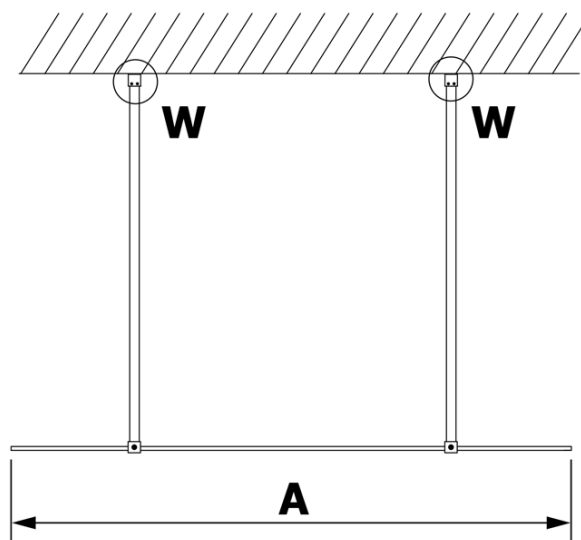

Karta produktu

Kod: **GX1480GX2210**

VARIO CHROME jednoczęściowa kabina przysznicowa
Walk-In, szkło matowe, 800 mm

MODEL	A
GX1470	679
GX1480	779
GX1490	879
GX1410	979
GX1411	1079
GX1412	1179
GX1413	1279
GX1414	1379