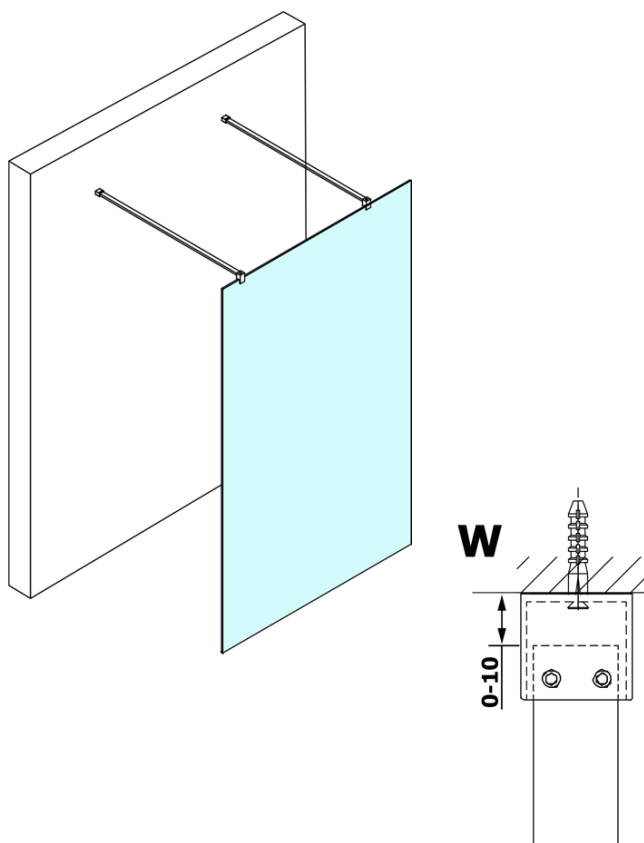

Karta produktu

Kod: **GX1480GX2210**

VARIO CHROME jednoczęściowa kabina przysznicowa
Walk-In, szkło matowe, 800 mm

MODEL	A
GX1470	679
GX1480	779
GX1490	879
GX1410	979
GX1411	1079
GX1412	1179
GX1413	1279
GX1414	1379