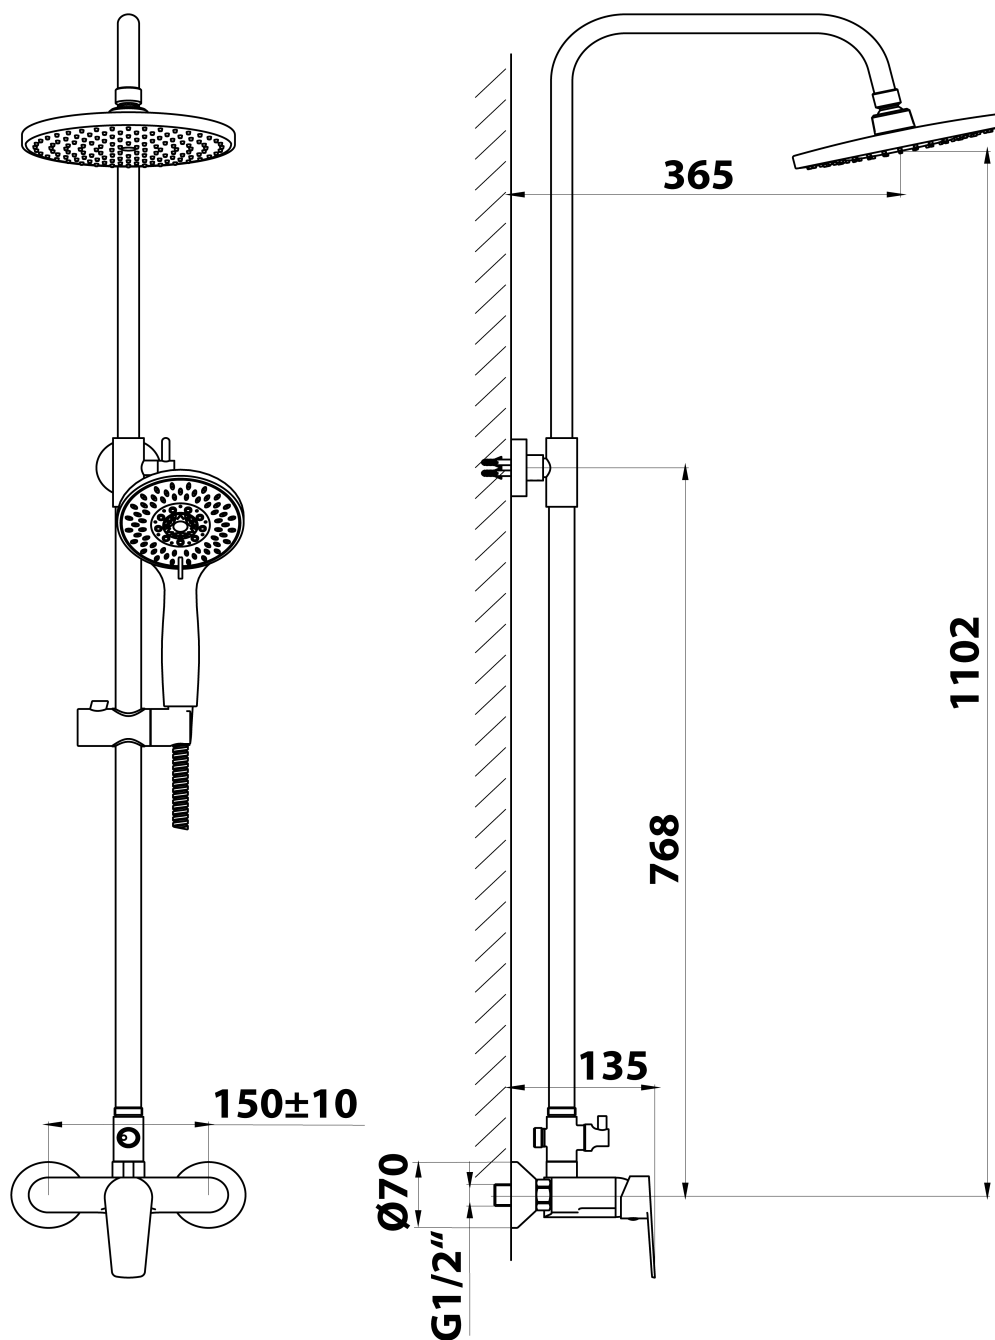

Karta produktu

Kod: **LT690**

LOTTA zestaw prysznicowy z baterią dźwigniową, chrom

UBC s.r.o.

Mělnická 87
250 65 Líbeznice
Republika Czeska