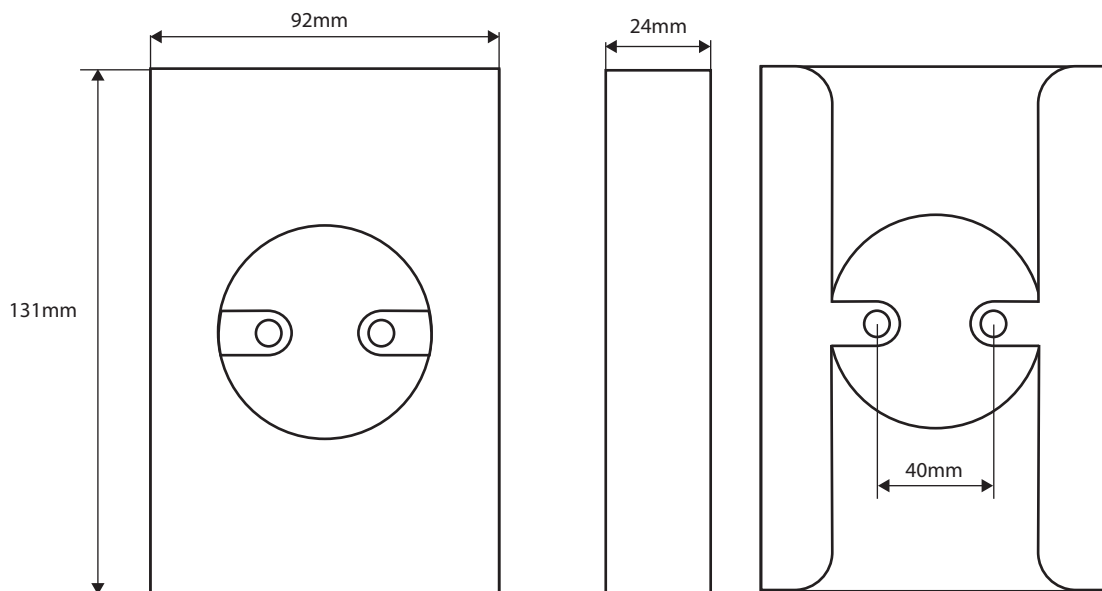

illustration:

Parametry / Features / Eigenschaften

šířka / width / Breite:	92mm
výška / height / Höhe:	131mm
hloubka / depth / Tiefe:	24mm
materiál / material / Material:	Fe
povrch. úprava / finish / Oberfläche:	bílý / white / weiß
záruka / warranty / Garantie:	6 let / 6 years / 6 Jahre
rozměry obalu náplně / dimension of the packaging filling / Abmessung der Verpackungsfüllung:	125x83x20 mm