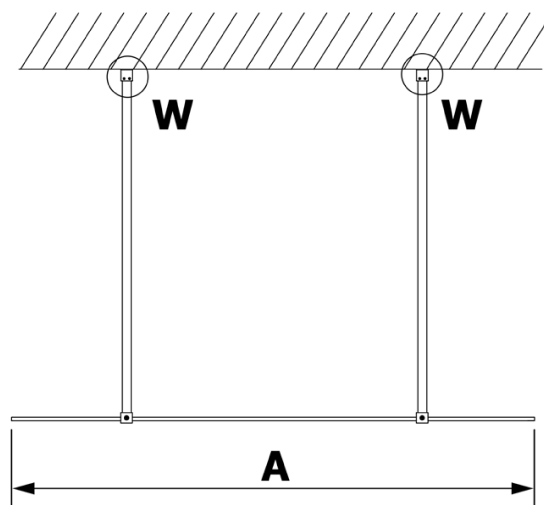

# Karta produktu

Kod: **GX1580-09**

**VARIO GOLD MATT** jednoczęściowa kabina przysznicowa  
Walk-In, szkło nordic, 800 mm

MODEL	A
GX1470	679
GX1480	779
GX1490	879
GX1410	979
GX1411	1079
GX1412	1179
GX1413	1279
GX1414	1379
GX1570	679
GX1580	779
GX1590	879
GX1510	979
GX1511	1079
GX1512	1179
GX1514	1379