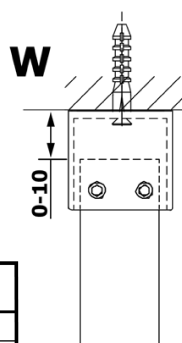

# Karta produktu

Kod: **GX1580-09**

**VARIO GOLD MATT** jednoczęściowa kabina przysznicowa  
Walk-In, szkło nordic, 800 mm

MODEL	A
GX1470	679
GX1480	779
GX1490	879
GX1410	979
GX1411	1079
GX1412	1179
GX1413	1279
GX1414	1379
GX1570	679
GX1580	779
GX1590	879
GX1510	979
GX1511	1079
GX1512	1179
GX1514	1379