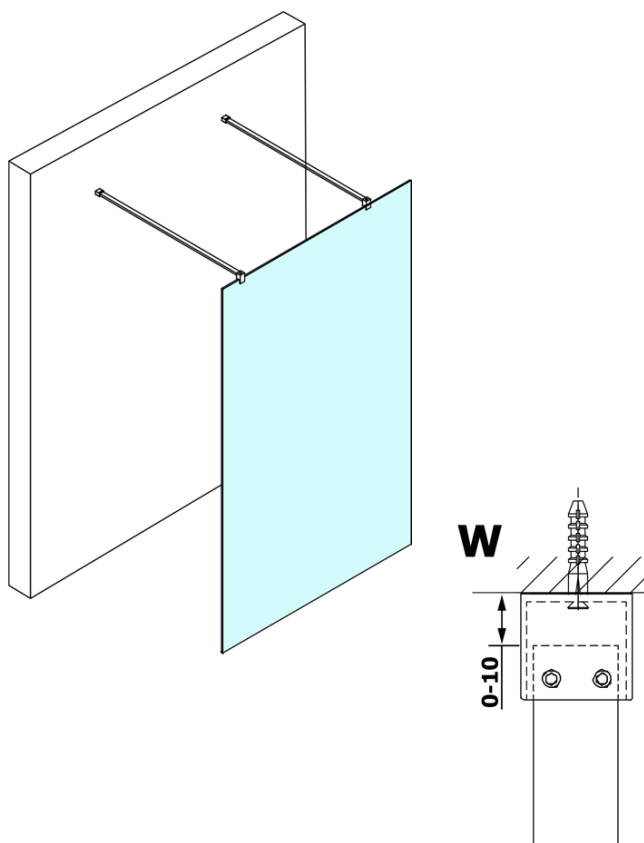

Karta produktu

Kod: **GX1412GX2214**

VARIO BLACK jednoczęściowa kabina przysznicowa
Walk-In, szkło matowe, 1200 mm

MODEL	A
GX1470	679
GX1480	779
GX1490	879
GX1410	979
GX1411	1079
GX1412	1179
GX1413	1279
GX1414	1379