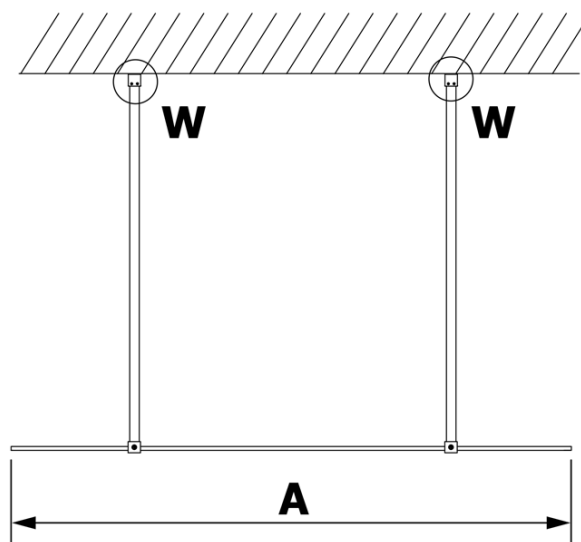

Karta produktu

Kod: **GX1412GX2214**

VARIO BLACK jednoczęściowa kabina przysznicowa
Walk-In, szkło matowe, 1200 mm

MODEL	A
GX1470	679
GX1480	779
GX1490	879
GX1410	979
GX1411	1079
GX1412	1179
GX1413	1279
GX1414	1379