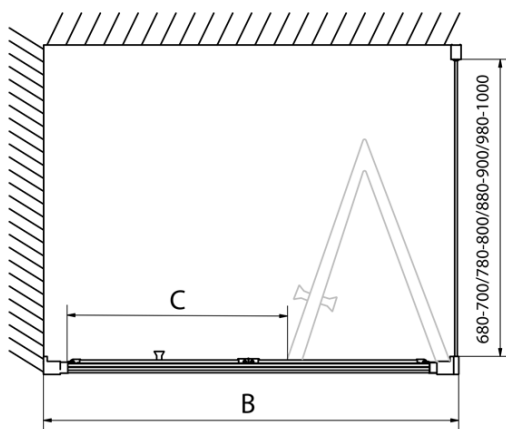

Karta produktu

Kod: **EL1990EL3415**

EASY LINE kabina prysznicowa 900x1000mm, drzwi składane, lewa/prawa, czyste szkło

Type	EL1970	EL1980	EL1990	EL1910
B	686~726	786~826	886~926	986~1026
C	390	480	550	625