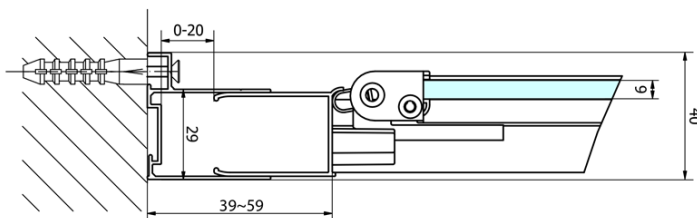

Karta produktu

Kod: **EL1990EL3415**

EASY LINE kabina prysznicowa 900x1000mm, drzwi składane, lewa/prawa, czyste szkło

Type	EL1970	EL1980	EL1990	EL1910
B	686~726	786~826	886~926	986~1026
C	390	480	550	625