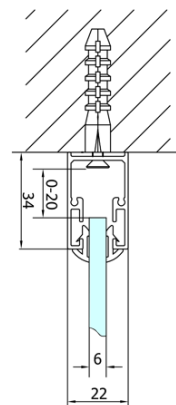

Karta produktu

Kod: **EL1990EL3415**

EASY LINE kabina prysznicowa 900x1000mm, drzwi składane, lewa/prawa, czyste szkło

Type	EL1970	EL1980	EL1990	EL1910
B	686~726	786~826	886~926	986~1026
C	390	480	550	625