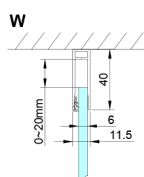

LORO kabina prysznicowa 700x1000mm

Kod: GN4470-01

Rozmiary

Szerokość: 700 mm
 Wysokość: 2000 mm
 Głębokość: 1000 mm

Właściwości

Gwarancja: 2 lata

Karta techniczna

GN4470/GN4480/GN4490 + GN3580/GN3590/GN3510/GN3512

Model	A	B	D
GN4470	685-715	570	
GN4480	785-815	670	
GN4490	885-915	770	
GN3580			785-805
GN3590			885-905
GN3510			985-1005
GN3512			1185-1205