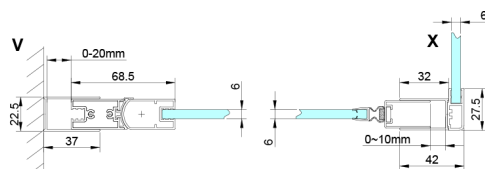

LORO kabina prysznicowa 700x1000mm

Kod: GN4470-01

Rozmiary

Szerokość: 700 mm
 Wysokość: 2000 mm
 Głębokość: 1000 mm

Właściwości

Gwarancja: 2 lata

Karta techniczna

GN4470/GN4480/GN4490 + GN3580/GN3590/GN3510/GN3512

Model	A	B	D
GN4470	685-715	570	
GN4480	785-815	670	
GN4490	885-915	770	
GN3580			785-805
GN3590			885-905
GN3510			985-1005
GN3512			1185-1205