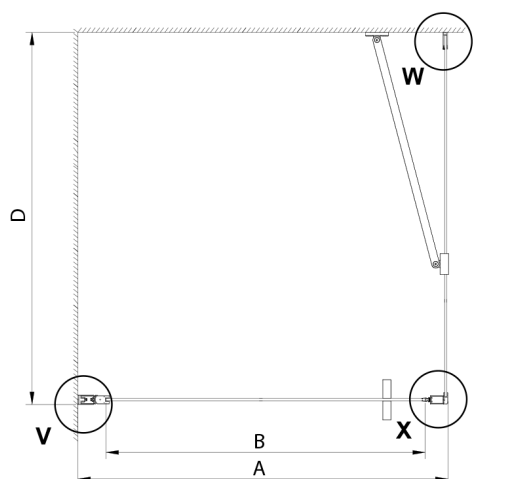

LORO kabina prysznicowa 700x1000mm

Kod: GN4470-01

Rozmiary

Szerokość: 700 mm
 Wysokość: 2000 mm
 Głębokość: 1000 mm

Właściwości

Gwarancja: 2 lata

Karta techniczna

GN4470/GN4480/GN4490 + GN3580/GN3590/GN3510/GN3512

Model	A	B	D
GN4470	685-715	570	
GN4480	785-815	670	
GN4490	885-915	770	
GN3580			785-805
GN3590			885-905
GN3510			985-1005
GN3512			1185-1205