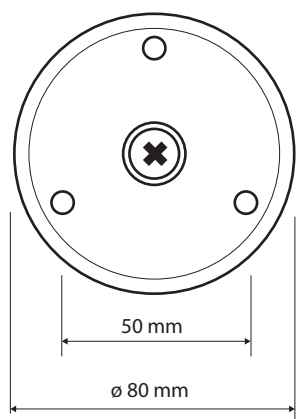

## Parametry / Features / Eigenschaften

šířka / width / Breite:	630 mm
výška / height / Höhe:	890 mm
hloubka / depth / Tiefe:	110 mm
nosnost / load capacity / Ladekapazität:	120 kg
materiál / material / Material:	nerez / stainless steel / rostfrei
povrch. úprava / finish / Oberfläche:	černá / black / Schwarz
skryté kotvení / Secret Fix / Geheimnis Fix	