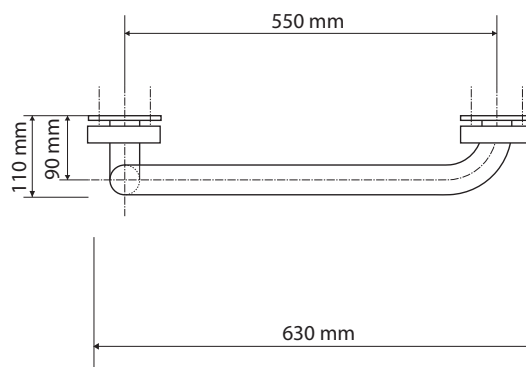

## Parametry / Features / Eigenschaften

šířka / width / Breite:	630 mm
výška / height / Höhe:	890 mm
hloubka / depth / Tiefe:	110 mm
nosnost / load capacity / Ladekapazität:	120 kg
materiál / material / Material:	nerez / stainless steel / rostfrei
povrch. úprava / finish / Oberfläche:	černá / black / Schwarz
skryté kotvení / Secret Fix / Geheimnis Fix	