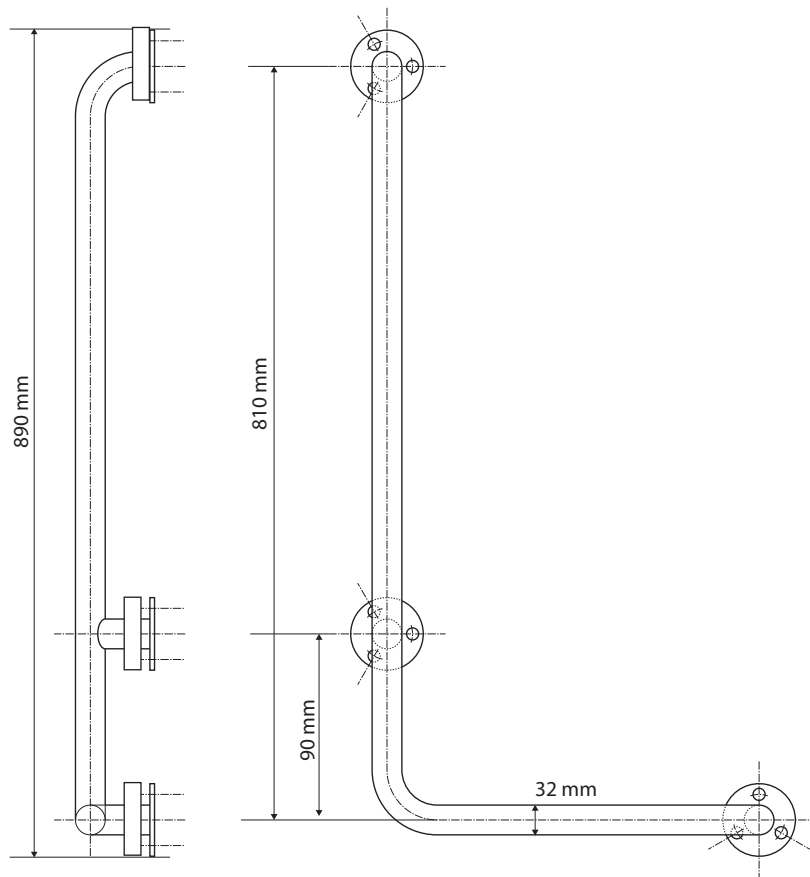

## Parametry / Features / Eigenschaften

šířka / width / Breite:	630 mm
výška / height / Höhe:	890 mm
hloubka / depth / Tiefe:	110 mm
nosnost / load capacity / Ladekapazität:	120 kg
materiál / material / Material:	nerez / stainless steel / rostfrei
povrch. úprava / finish / Oberfläche:	černá / black / Schwarz
skryté kotvení / Secret Fix / Geheimnis Fix	