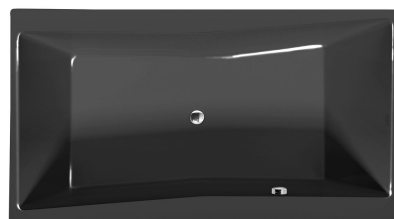

Karta produktu

Kod: 78511.30

QUEST wanna prostokątna 180x100x49cm, szary

VOLUME 447L