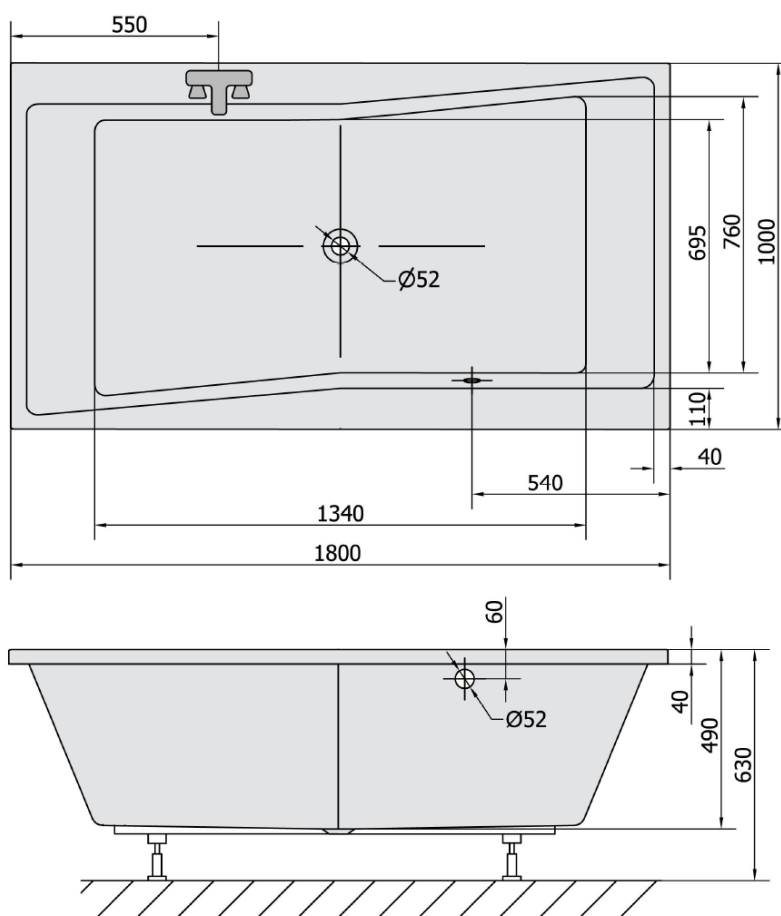

Karta produktu

Kod: 78511.30

QUEST wanna prostokątna 180x100x49cm, szary

VOLUME 447L