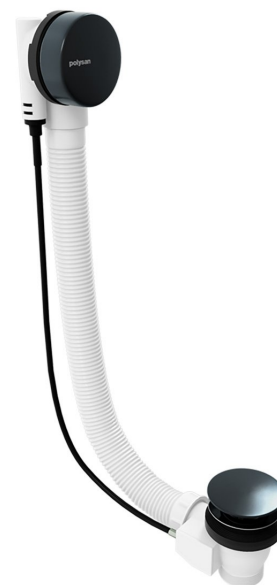

Zestaw odpływowy z korkiem automatycznym, długość 800mm, korek 72mm, gun metal

Kod: 71852.60

Rozmiary
Długość: 800 mm

Właściwości

Kolor: Gun metal

Materiał: Plastik

Gwarancja: 5 lat

Karta techniczna