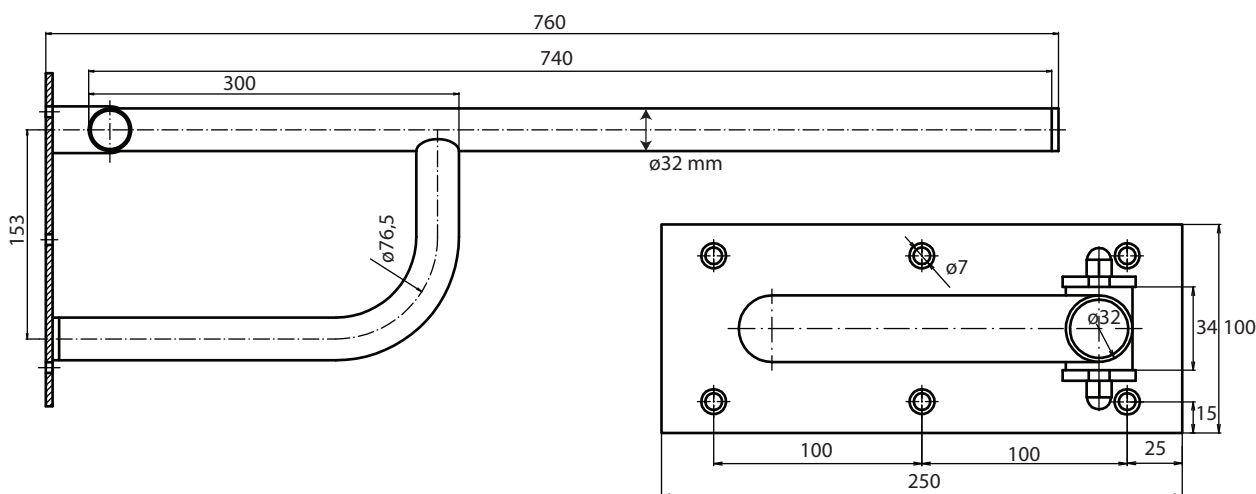

blokada / Brake / Bremse

Parametry / Features / Eigenschaften

szerokość / width / Breite:	100mm
wysokość / height / Höhe:	250mm
głębokość / depth / Tiefe:	760mm
materiał / material / Material:	stal nierdzewna / stainless steel / rostfrei
powierzchnia / finish / Oberfläche:	połysk / polished / poliert
gwarancja / warranty / Garantie:	6 lat / 6 years / 6 Jahre
blokada / brake / Bremse:	stal nierdzewna / stainless steel / rostfrei