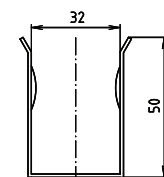

blokada / Brake / Bremse

Parametry / Features / Eigenschaften

szerokość / width / Breite:	100mm
wysokość / height / Höhe:	250mm
głębokość / depth / Tiefe:	760mm
materiał / material / Material:	stal nierdzewna / stainless steel / rostfrei
powierzchnia / finish / Oberfläche:	połysk / polished / poliert
gwarancja / warranty / Garantie:	6 lat / 6 years / 6 Jahre
blokada / brake / Bremse:	stal nierdzewna / stainless steel / rostfrei