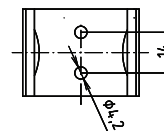

blokada / Brake / Bremse

Parametry / Features / Eigenschaften

szerokość / width / Breite:	100mm
wysokość / height / Höhe:	250mm
głębokość / depth / Tiefe:	760mm
materiał / material / Material:	stal nierdzewna / stainless steel / rostfrei
powierzchnia / finish / Oberfläche:	połysk / polished / poliert
gwarancja / warranty / Garantie:	6 lat / 6 years / 6 Jahre
blokada / brake / Bremse:	stal nierdzewna / stainless steel / rostfrei