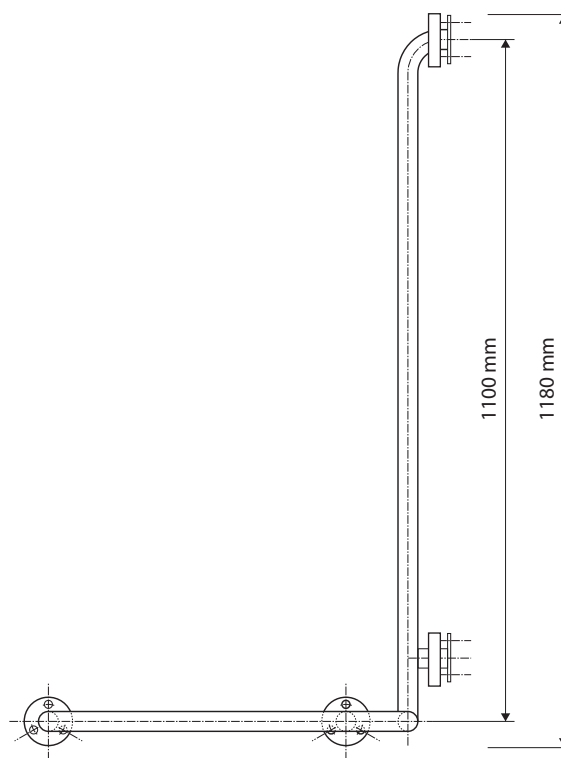

Levé
 Left
 Links

Parametry / Features / Eigenschaften

šířka / width / Breite:	660 mm
výška / height / Höhe:	1180 mm
hloubka / depth / Tiefe:	106 mm
nosnost / load capacity / Ladekapazität:	120 kg
materiál / material / Material:	Fe
povrch. úprava / finish / Oberfläche:	komaxit / comaxit / Komaxit
barva / color / Farbe:	bílá / white / weiß
záruka / warranty / Garantie:	2 roky / 2 years / 2 Jahre