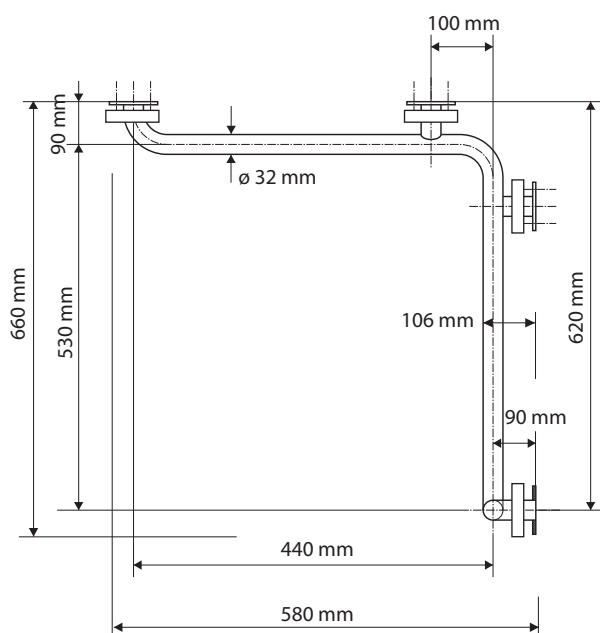

Levé
 Left
 Links

Parametry / Features / Eigenschaften

šířka / width / Breite:	660 mm
výška / height / Höhe:	1180 mm
hloubka / depth / Tiefe:	106 mm
nosnost / load capacity / Ladekapazität:	120 kg
materiál / material / Material:	Fe
povrch. úprava / finish / Oberfläche:	komaxit / comaxit / Komaxit
barva / color / Farbe:	bílá / white / weiß
záruka / warranty / Garantie:	2 roky / 2 years / 2 Jahre