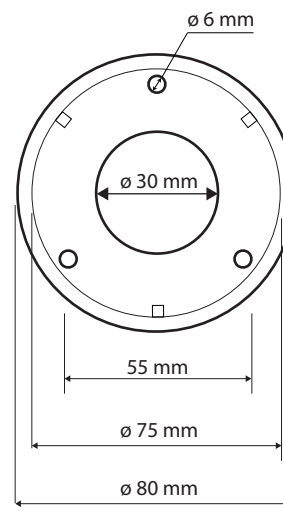

Levé
 Left
 Links

Parametry / Features / Eigenschaften

šířka / width / Breite:	660 mm
výška / height / Höhe:	1180 mm
hloubka / depth / Tiefe:	106 mm
nosnost / load capacity / Ladekapazität:	120 kg
materiál / material / Material:	Fe
povrch. úprava / finish / Oberfläche:	komaxit / comaxit / Komaxit
barva / color / Farbe:	bílá / white / weiß
záruka / warranty / Garantie:	2 roky / 2 years / 2 Jahre