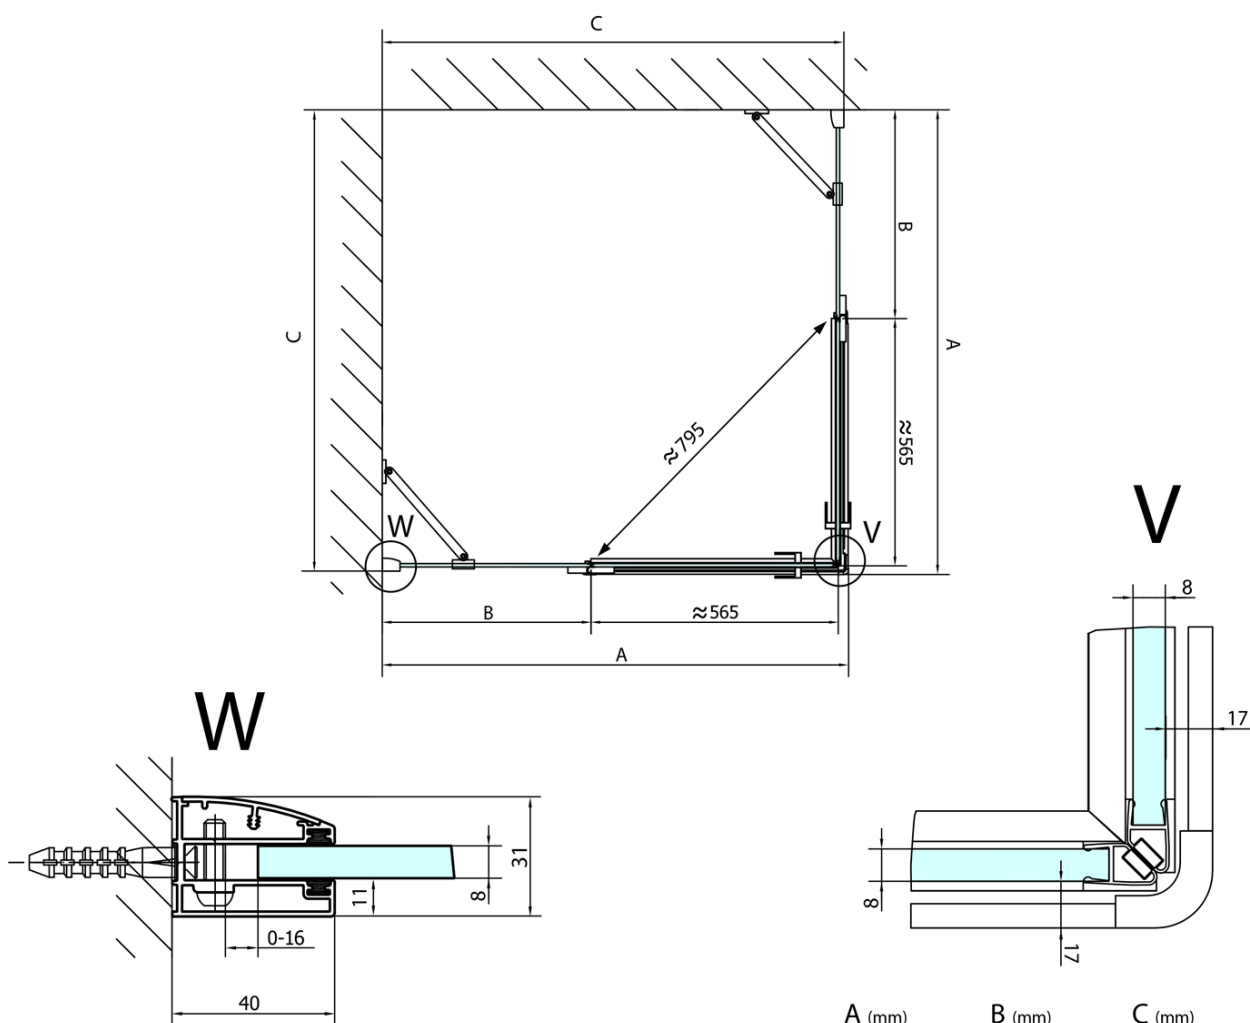

Karta produktu

Kod: FL1011LFL1012R

FORTIS LINE kabina prysznicowa 1100x1200 mm, wejście z rogu

FL10xxL
FL11xxL

FL10xxR
FL11xxR

	A (mm)	B (mm)	C (mm)
FL1080	785-801	≈ 210	779-795
FL1090	885-901	≈ 310	879-895
FL1010	985-1001	≈ 410	979-995
FL1011	1085-1101	≈ 510	1079-1095
FL1012	1185-1201	≈ 610	1179-1195
FL1113	1285-1301	≈ 710	1279-1295
FL1114	1385-1401	≈ 810	1379-1395
FL1115	1485-1501	≈ 910	1479-1495