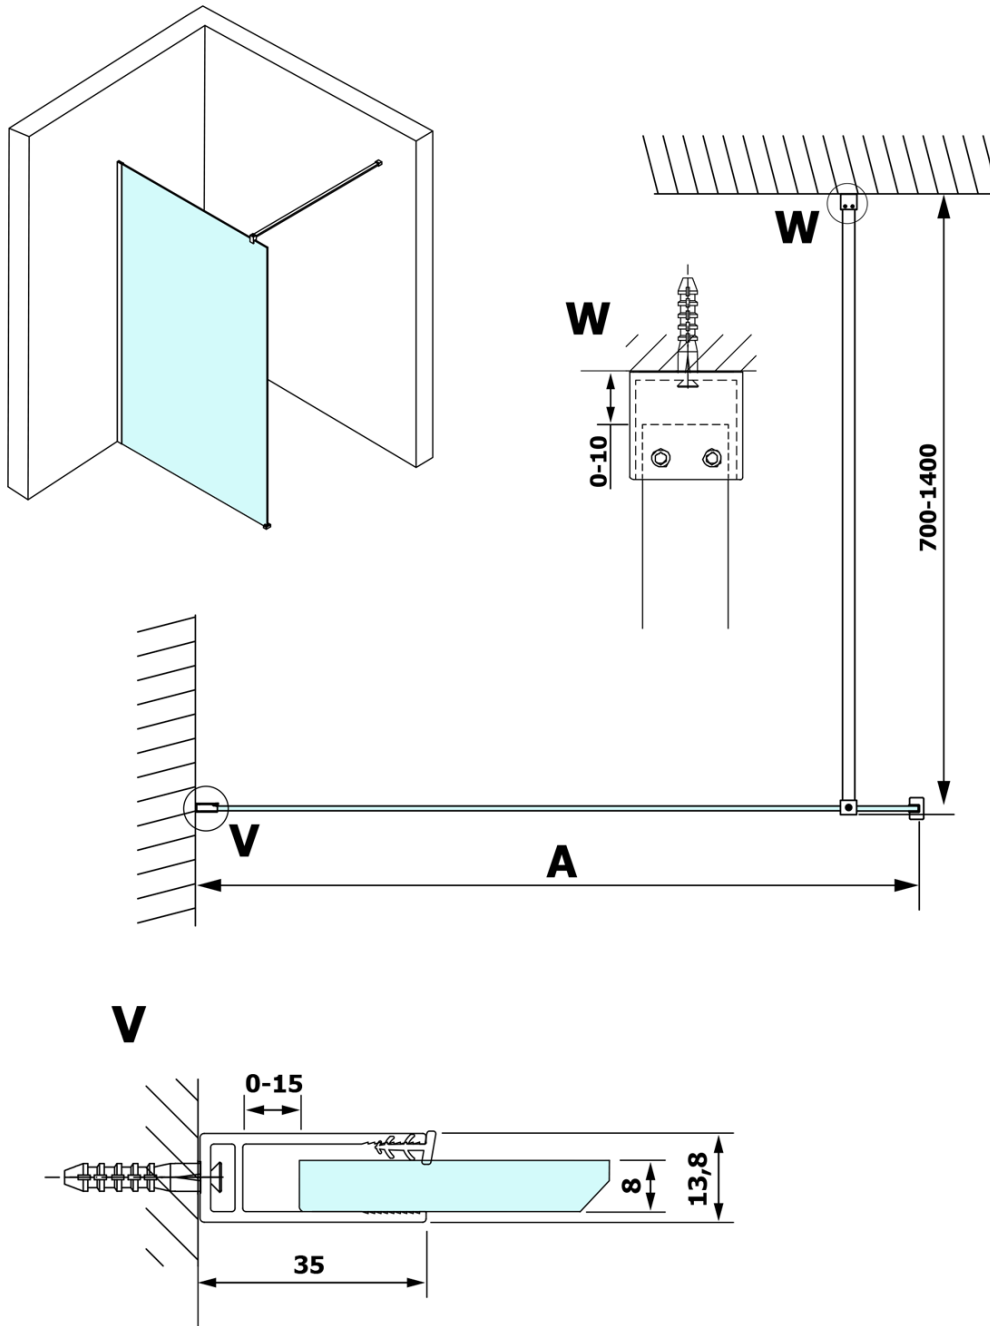

# Karta produktu

Kod: **GX1412-01**

**VARIO GOLD MATT** jednoczęściowa kabina przysznicowa  
Walk-In, montaż przy ścianie, szkło matowe, 1200 mm

MODEL	A
GX1470	685-700
GX1480	785-800
GX1490	885-900
GX1410	985-1000
GX1411	1085-1100
GX1412	1185-1200
GX1413	1285-1300
GX1414	1385-1400