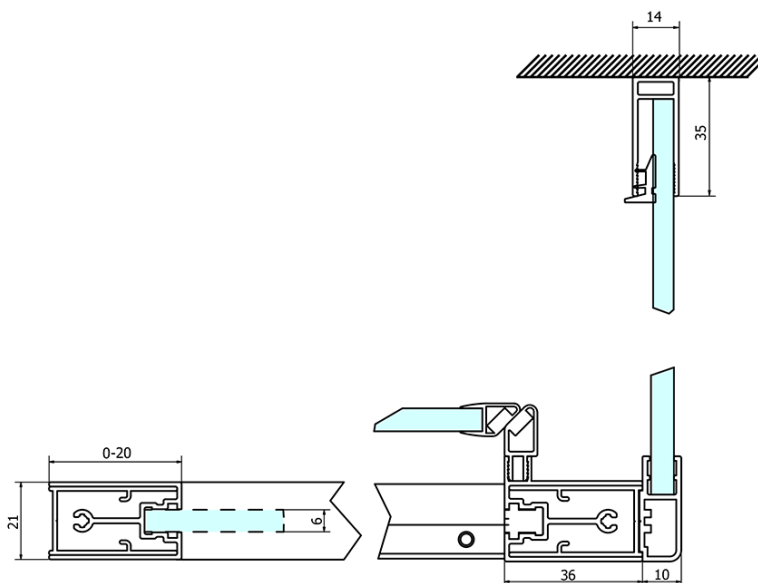

Produktový list

Objednací kód: **GS3180**

SIGMA SIMPLY boční stěna 800 mm, čiré sklo

MODEL	A	B	C
GS1110	980-1020	430	400
GS1111	1080-1120	480	435
GS1112	1180-1220	530	485
GS1113	1280-1320	580	535
GS1114	1380-1420	630	585
GS4210	980-1020	430	400
GS4211	1080-1120	480	435
GS4212	1180-1220	530	485
GS4213	1280-1320	580	535
GS4214	1380-1420	630	585

MODEL	D
GS3170	680-700
GS3175	730-750
GS3180	780-800
GS3190	880-900
GS3110	980-1000
GS4370	680-700
GS4375	730-750
GS4380	780-800
GS4390	880-900
GS4214	980-1000

MODEL	A	B	C
GS1279	780-820	670	580
GS1296	880-920	770	680
GS3888	780-820	670	580
GS3899	880-920	770	680

MODEL	D
GS3170	680-700
GS3175	730-750
GS3180	780-800
GS3190	880-900
GS3110	980-1000
GS4370	680-700
GS4375	730-750
GS4380	780-800
GS4390	880-900
GS4214	980-1000