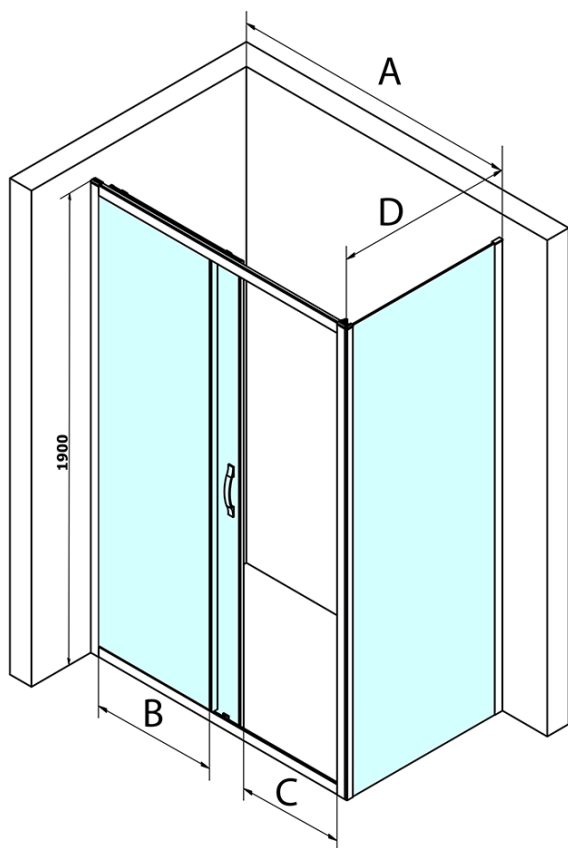

Produktový list

Objednací kód: **GS3180**

SIGMA SIMPLY boční stěna 800 mm, čiré sklo

MODEL	A	B	C
GS1110	980-1020	430	400
GS1111	1080-1120	480	435
GS1112	1180-1220	530	485
GS1113	1280-1320	580	535
GS1114	1380-1420	630	585
GS4210	980-1020	430	400
GS4211	1080-1120	480	435
GS4212	1180-1220	530	485
GS4213	1280-1320	580	535
GS4214	1380-1420	630	585

MODEL	D
GS3170	680-700
GS3175	730-750
GS3180	780-800
GS3190	880-900
GS3110	980-1000
GS4370	680-700
GS4375	730-750
GS4380	780-800
GS4390	880-900
GS4214	980-1000

MODEL	A	B	C
GS1279	780-820	670	580
GS1296	880-920	770	680
GS3888	780-820	670	580
GS3899	880-920	770	680