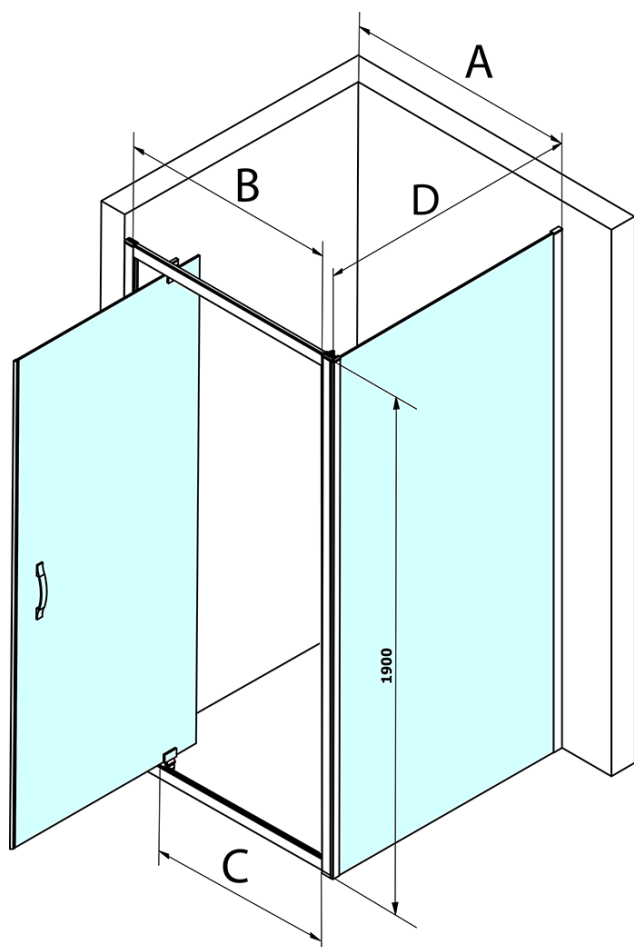

Produktový list

Objednací kód: **GS3180**

SIGMA SIMPLY boční stěna 800 mm, čiré sklo

MODEL	A	B	C
GS1110	980-1020	430	400
GS1111	1080-1120	480	435
GS1112	1180-1220	530	485
GS1113	1280-1320	580	535
GS1114	1380-1420	630	585
GS4210	980-1020	430	400
GS4211	1080-1120	480	435
GS4212	1180-1220	530	485
GS4213	1280-1320	580	535
GS4214	1380-1420	630	585

MODEL	D
GS3170	680-700
GS3175	730-750
GS3180	780-800
GS3190	880-900
GS3110	980-1000
GS4370	680-700
GS4375	730-750
GS4380	780-800
GS4390	880-900
GS4214	980-1000

MODEL	A	B	C
GS1279	780-820	670	580
GS1296	880-920	770	680
GS3888	780-820	670	580
GS3899	880-920	770	680