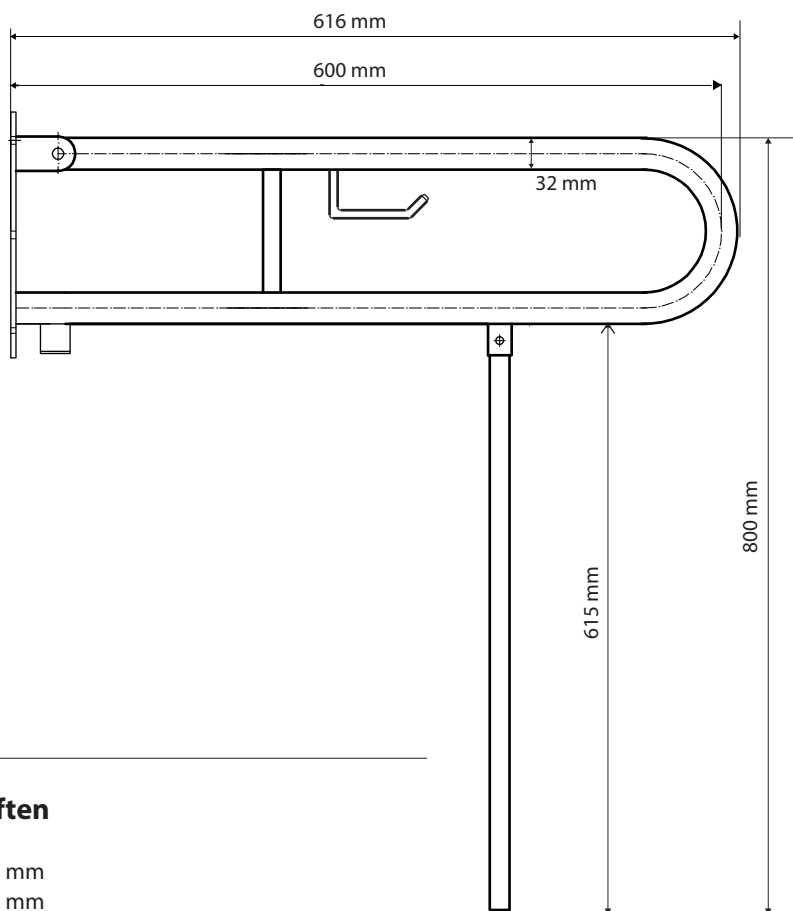

ilustrační foto /
illustration /
Illustr

brzda / brake / Bremse:

Parametry / Features / Eigenschaften

šířka / width / Breite:	100 mm
výška / height / Höhe:	800 mm
hloubka / depth / Tiefe:	616 mm
materiál / material / Material:	nerez / stainless steel / rostfrei
povrch. úprava / finish / Oberfläche:	brus / brush / gebürstet
záruka / warranty / Garantie:	2 roky / 2 years / 2 Jahre
brzda / brake / Bremse:	nerez / stainless steel / rostfrei