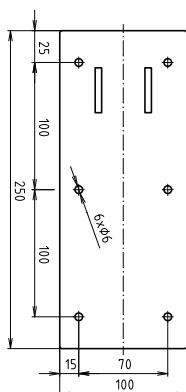

ilustrační foto /
illustration /
Illustr

brzda / brake / Bremse:

Parametry / Features / Eigenschaften

šířka / width / Breite:	100 mm
výška / height / Höhe:	800 mm
hloubka / depth / Tiefe:	616 mm
materiál / material / Material:	nerez / stainless steel / rostfrei
povrch. úprava / finish / Oberfläche:	brus / brush / gebürstet
záruka / warranty / Garantie:	2 roky / 2 years / 2 Jahre
brzda / brake / Bremse:	nerez / stainless steel / rostfrei