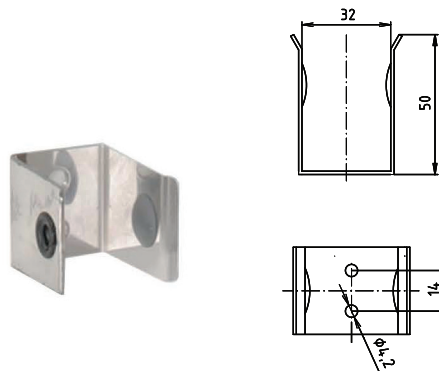

ilustrační foto /
illustration /
Illustr

brzda / brake / Bremse:

Parametry / Features / Eigenschaften

šířka / width / Breite:	100 mm
výška / height / Höhe:	800 mm
hloubka / depth / Tiefe:	616 mm
materiál / material / Material:	nerez / stainless steel / rostfrei
povrch. úprava / finish / Oberfläche:	brus / brush / gebürstet
záruka / warranty / Garantie:	2 roky / 2 years / 2 Jahre
brzda / brake / Bremse:	nerez / stainless steel / rostfrei