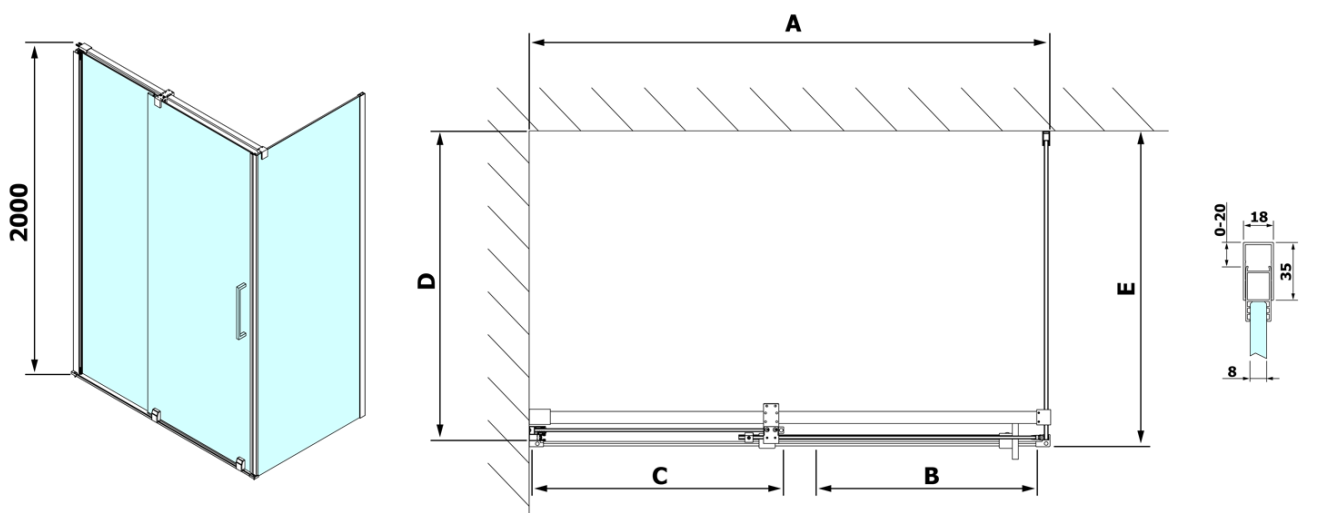

ROLLS LINE kabina prysznicowa 1100x1000 mm, wariant L/R, szkło czyste

Kod: RL1115RL3415

Podstawowe informacje

Marka: Polysan
Seria: ROLLS LINE

Rozmiary

Szerokość: 1100 mm
Wysokość: 2000 mm
Głębokość: 1000 mm

Właściwości

Kolor profilu: Chrom - Aluminium polerowane
Kształt: Kabiny prysznicowe prostokątne
Typ otwierania: Przesuwne
Kierunek otwierania: Uniwersalne
Szerokość wejścia: 425 mm
Rodzaj szkła: Szkło CZYSTE
Wykończenie szkła: Antidrop
Grubość szkła: 8 mm
Właściwości: Bezprofilowe
Waga / szt.: 95.0 kg
Opakowanie: 2 szt.
Gwarancja: 2 lata

ROLLS LINE kabina prysznicowa 1100x1000 mm, wariant L/R, szkło czyste

Karta techniczna

Model	D	E
RL3215	765-785	780-800
RL3315	865-885	880-900
RL3415	965-985	980-1000

Model	A	B	C
RL1115	1070-1110	425	~500
RL1215	1170-1210	475	~550
RL1315	1270-1310	525	~600
RL1415	1370-1410	575	~650
RL1515	1470-1510	625	~700
RL1615	1570-1610	675	~750