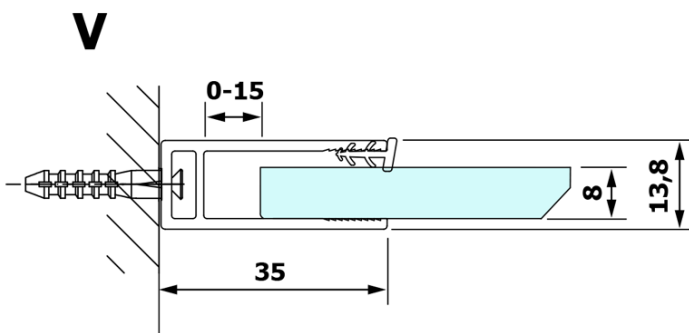

Karta produktu

Kod: **GX1310-01**

VARIO GOLD MATT jednoczęściowa kabina przysznicowa
Walk-In, montaż przy ścianie, szkło dymione, 1000 mm

MODEL	A
GX1370	685-700
GX1380	785-800
GX1390	885-900
GX1310	985-1000
GX1311	1085-1100
GX1312	1185-1200
GX1313	1285-1300
GX1314	1385-1400