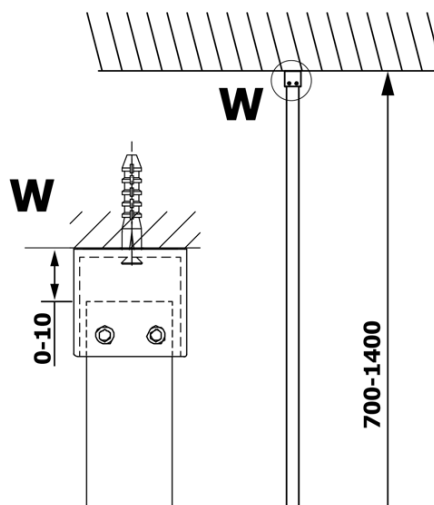

Karta produktu

Kod: **GX1310-01**

VARIO GOLD MATT jednoczęściowa kabina przysznicowa
Walk-In, montaż przy ścianie, szkło dymione, 1000 mm

MODEL	A
GX1370	685-700
GX1380	785-800
GX1390	885-900
GX1310	985-1000
GX1311	1085-1100
GX1312	1185-1200
GX1313	1285-1300
GX1314	1385-1400