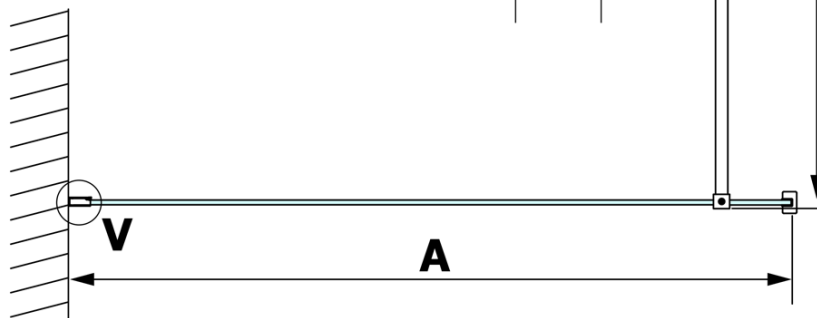

Karta produktu

Kod: **GX1310-01**

VARIO GOLD MATT jednoczęściowa kabina przysznicowa
Walk-In, montaż przy ścianie, szkło dymione, 1000 mm

MODEL	A
GX1370	685-700
GX1380	785-800
GX1390	885-900
GX1310	985-1000
GX1311	1085-1100
GX1312	1185-1200
GX1313	1285-1300
GX1314	1385-1400