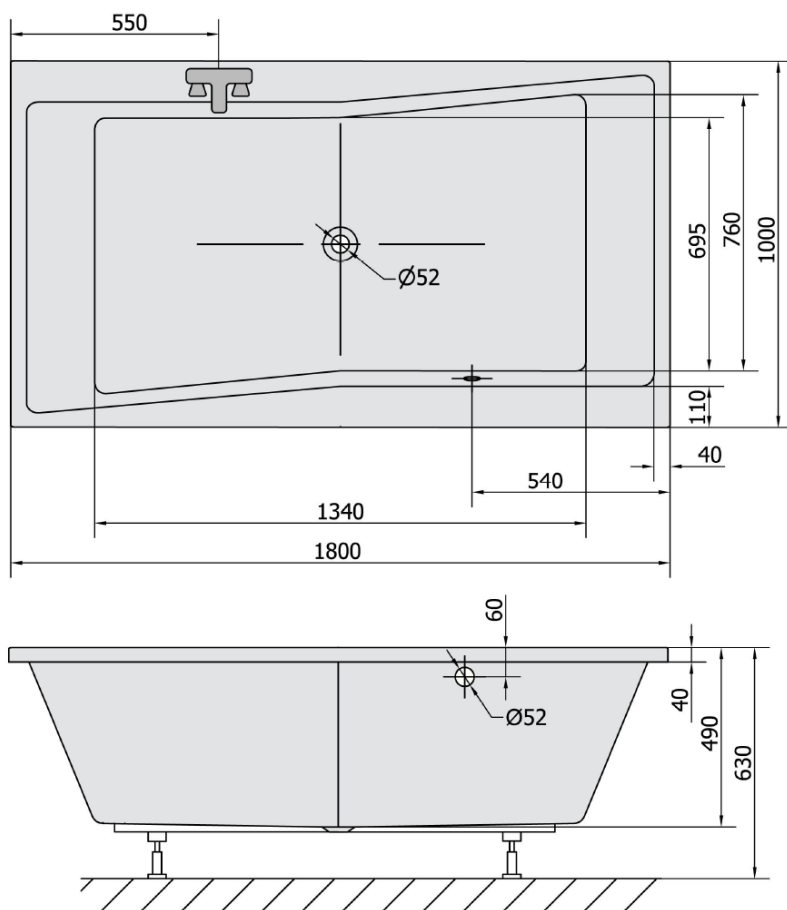

Karta produktu

Kod: **78511.21**

QUEST wanna prostokątna 180x100x49cm, czarny mat

VOLUME 447L