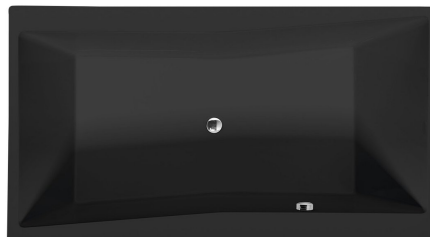

Karta produktu

Kod: **78511.21**

QUEST wanna prostokątna 180x100x49cm, czarny mat

VOLUME 447L