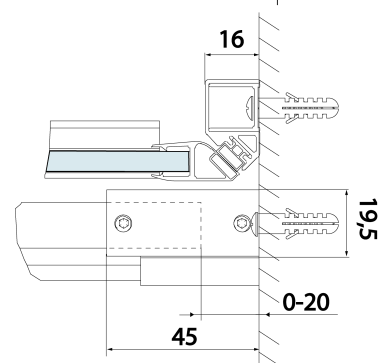

# Karta produktu

Kod: TL5013-5005

**THRON LINE ROUND drzwi prysznicowe 1300 mm, szkło czyste**

MODEL	A	B	C
TL5010-500x	980-1010	458mm	396mm
TL5011-500x	1080-1110	508mm	446mm
TL5012-500x	1180-1210	558mm	496mm
TL5013-500x	1280-1310	608mm	546mm
TL5014-500x	1380-1410	658mm	596mm
TL5015-500x	1480-1510	708mm	646mm
TL5016-500x	1580-1610	808mm	646mm