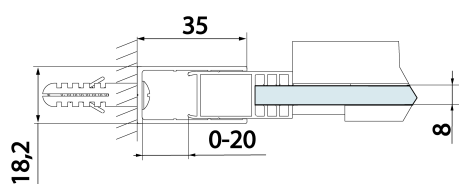

# Karta produktu

Kod: TL5013-5005

**THRON LINE ROUND drzwi prysznicowe 1300 mm, szkło czyste**

MODEL	A	B	C
TL5010-500x	980-1010	458mm	396mm
TL5011-500x	1080-1110	508mm	446mm
TL5012-500x	1180-1210	558mm	496mm
TL5013-500x	1280-1310	608mm	546mm
TL5014-500x	1380-1410	658mm	596mm
TL5015-500x	1480-1510	708mm	646mm
TL5016-500x	1580-1610	808mm	646mm