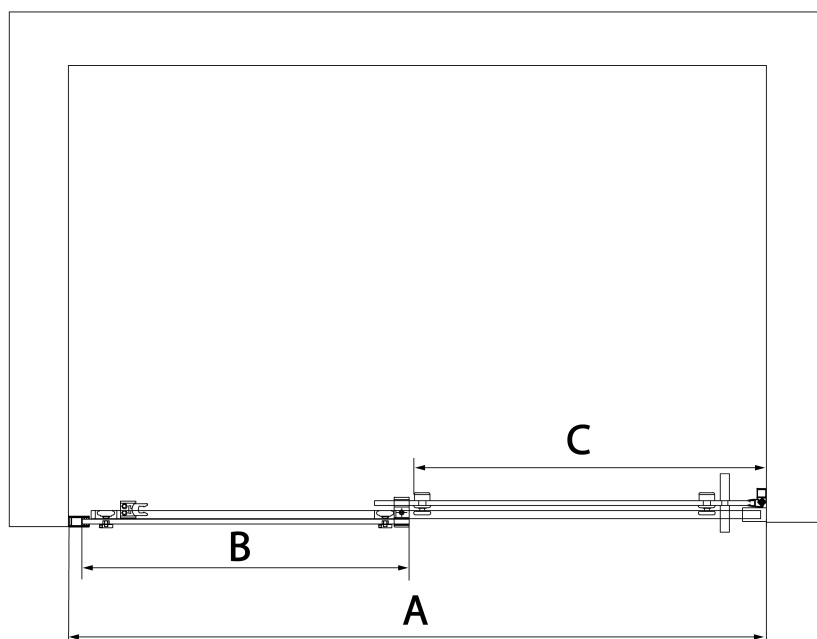

# Karta produktu

Kod: TL5013-5005

**THRON LINE ROUND drzwi prysznicowe 1300 mm, szkło czyste**

MODEL	A	B	C
TL5010-500x	980-1010	458mm	396mm
TL5011-500x	1080-1110	508mm	446mm
TL5012-500x	1180-1210	558mm	496mm
TL5013-500x	1280-1310	608mm	546mm
TL5014-500x	1380-1410	658mm	596mm
TL5015-500x	1480-1510	708mm	646mm
TL5016-500x	1580-1610	808mm	646mm