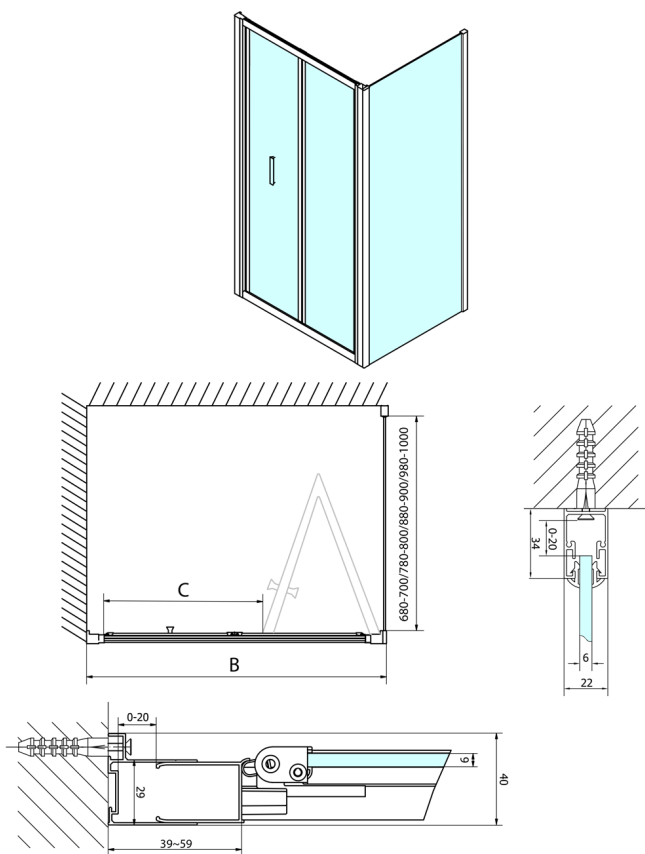

EASY kabina prysznicowa 900x800mm, drzwi składane, lewa/prawa, czyste szkło

Kod: EL1990EL3215

Rozmiary

Szerokość: 900 mm
 Wysokość: 1900 mm
 Głębokość: 800 mm

Właściwości

Gwarancja: 2 lata

Karta techniczna

Type	EL1970	EL1980	EL1990	EL1910
B	686-726	786-826	886-926	986-1026
C	390	480	550	625