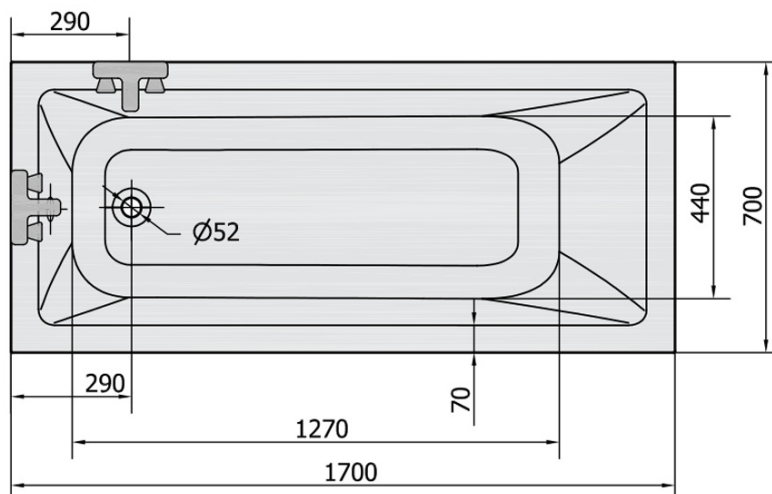

Karta produktu

Kod: 71708.30

NOEMI wanna prostokątna 170x70x39cm, szary

VOLUME 197L