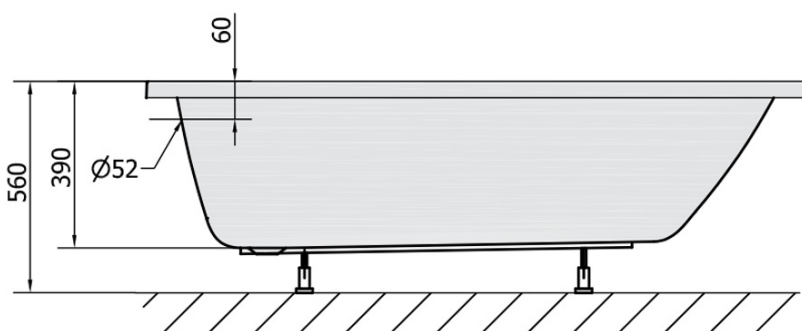

Karta produktu

Kod: 71708.30

NOEMI wanna prostokątna 170x70x39cm, szary

VOLUME 197L