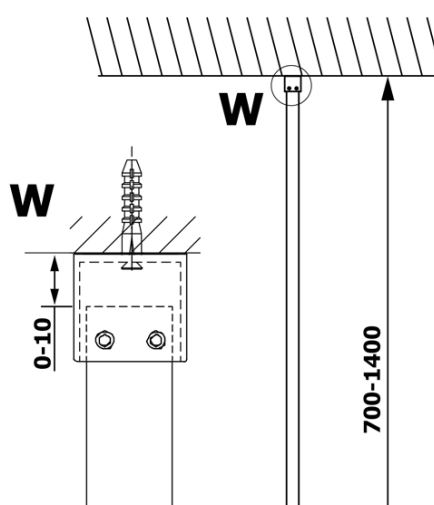

Karta produktu

Kod: **GX1211**

VARIO szkło czyste 1100x2000mm

MODEL	A
GX1270	685-700
GX1280	785-800
GX1290	885-900
GX1210	985-1000
GX1211	1085-1100
GX1212	1185-1200
GX1213	1285-1300
GX1214	1385-1400

MODEL	A
GX1270	679
GX1280	779
GX1290	879
GX1210	979
GX1211	1079
GX1212	1179
GX1213	1279
GX1214	1379