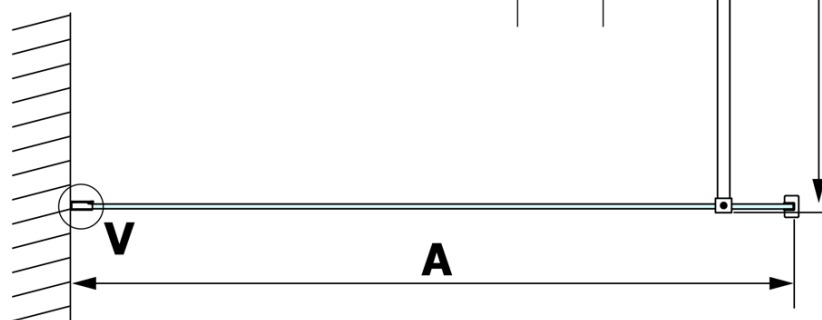

Karta produktu

Kod: **GX1211**

VARIO szkło czyste 1100x2000mm

MODEL	A
GX1270	685-700
GX1280	785-800
GX1290	885-900
GX1210	985-1000
GX1211	1085-1100
GX1212	1185-1200
GX1213	1285-1300
GX1214	1385-1400

MODEL	A
GX1270	679
GX1280	779
GX1290	879
GX1210	979
GX1211	1079
GX1212	1179
GX1213	1279
GX1214	1379