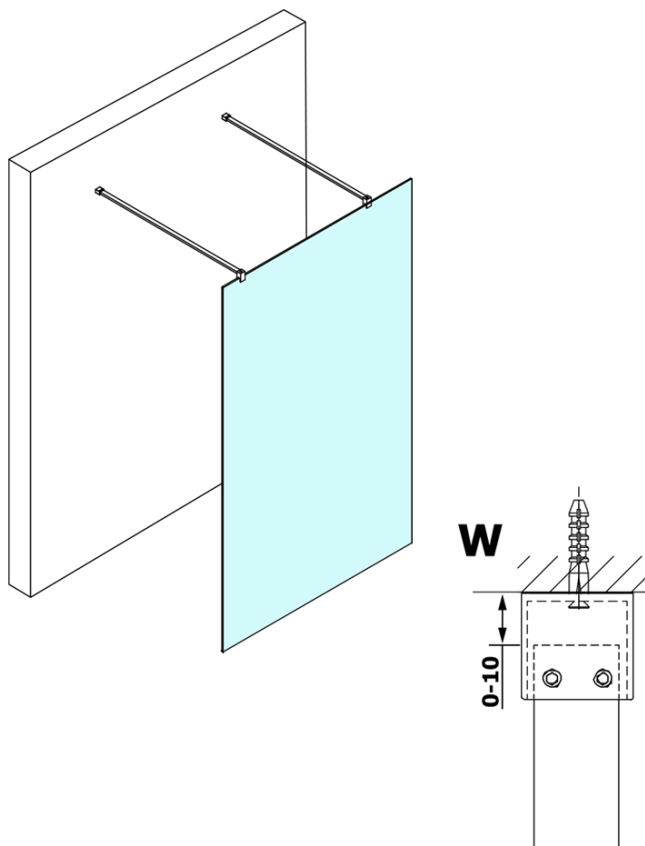

Karta produktu

Kod: **GX1211**

VARIO szkło czyste 1100x2000mm

MODEL	A
GX1270	685-700
GX1280	785-800
GX1290	885-900
GX1210	985-1000
GX1211	1085-1100
GX1212	1185-1200
GX1213	1285-1300
GX1214	1385-1400

MODEL	A
GX1270	679
GX1280	779
GX1290	879
GX1210	979
GX1211	1079
GX1212	1179
GX1213	1279
GX1214	1379