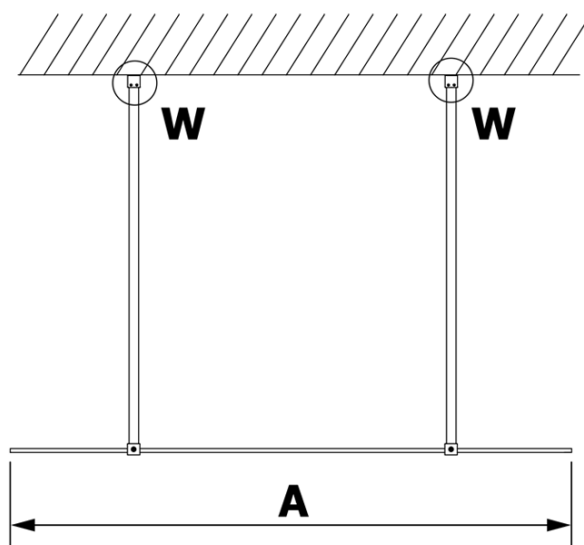

Karta produktu

Kod: **GX1211**

VARIO szkło czyste 1100x2000mm

MODEL	A
GX1270	685-700
GX1280	785-800
GX1290	885-900
GX1210	985-1000
GX1211	1085-1100
GX1212	1185-1200
GX1213	1285-1300
GX1214	1385-1400

MODEL	A
GX1270	679
GX1280	779
GX1290	879
GX1210	979
GX1211	1079
GX1212	1179
GX1213	1279
GX1214	1379