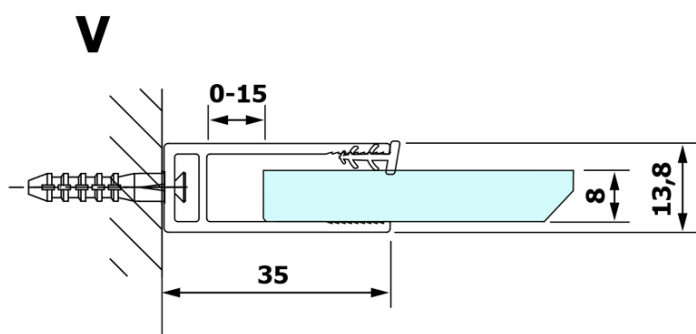

Karta produktu

Kod: **GX1211**

VARIO szkło czyste 1100x2000mm

MODEL	A
GX1270	685-700
GX1280	785-800
GX1290	885-900
GX1210	985-1000
GX1211	1085-1100
GX1212	1185-1200
GX1213	1285-1300
GX1214	1385-1400

MODEL	A
GX1270	679
GX1280	779
GX1290	879
GX1210	979
GX1211	1079
GX1212	1179
GX1213	1279
GX1214	1379