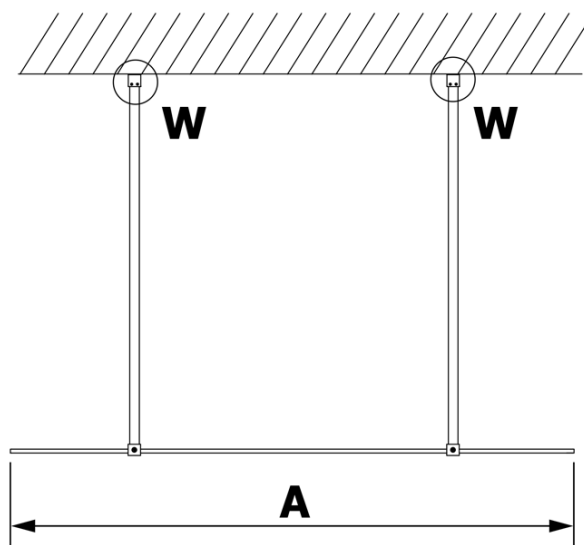

# Karta produktu

Kod: **GX1311-02**

**VARIO GOLD MATT** jednoczęściowa kabina przysznicowa  
Walk-In, szkło dymione, 1100 mm

MODEL	A
GX1370	679
GX1380	779
GX1390	879
GX1310	979
GX1311	1079
GX1312	1179
GX1313	1279
GX1314	1379