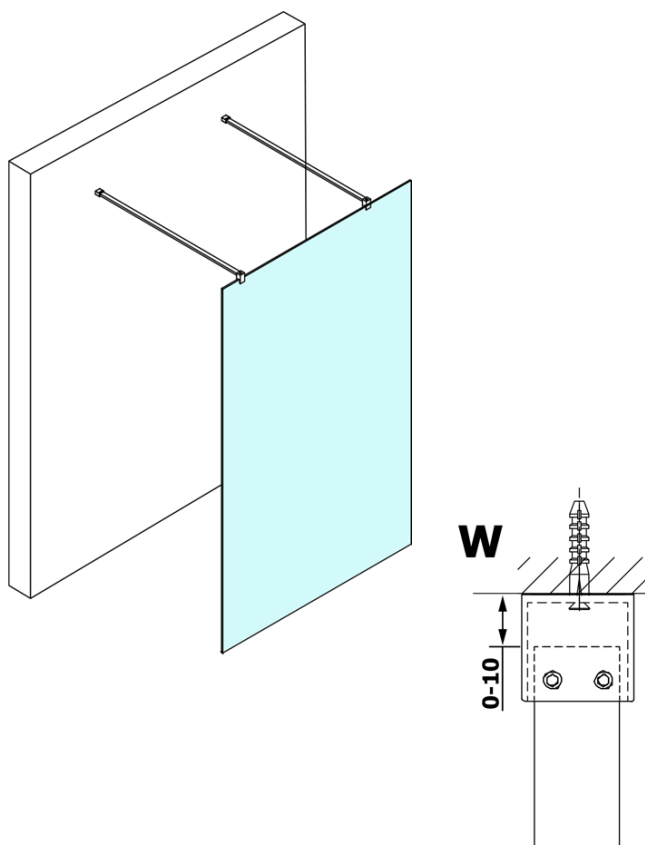

# Karta produktu

Kod: **GX1311-02**

**VARIO GOLD MATT** jednoczęściowa kabina przysznicowa  
Walk-In, szkło dymione, 1100 mm

MODEL	A
GX1370	679
GX1380	779
GX1390	879
GX1310	979
GX1311	1079
GX1312	1179
GX1313	1279
GX1314	1379