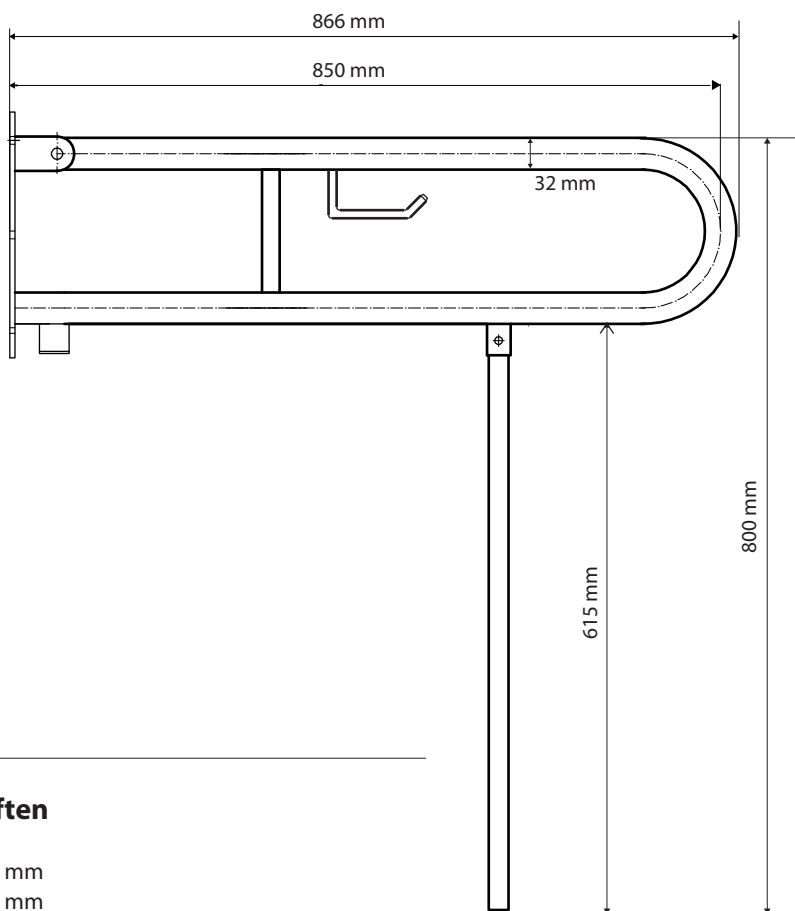

ilustrační foto /
illustration /
Illustr

brzda / brake / Bremse:

Parametry / Features / Eigenschaften

šířka / width / Breite:	100 mm
výška / height / Höhe:	800 mm
hloubka / depth / Tiefe:	866 mm
povrch. úprava / finish / Oberfläche:	komaxit / comaxit / Komaxit
barva / color / Farbe:	bílá / white / weiß
záruka / warranty / Garantie:	2 roky / 2 years / 2 Jahre
brzda / brake / Bremse:	nerez / stainless steel / rostfrei