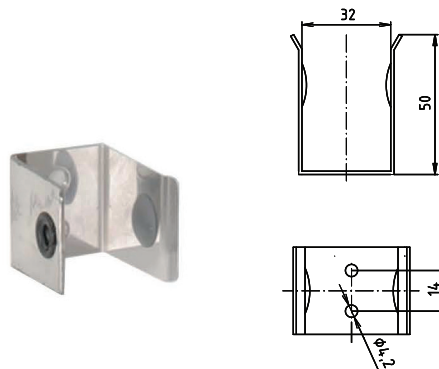

ilustrační foto /
illustration /
Illustr

brzda / brake / Bremse:

Parametry / Features / Eigenschaften

šířka / width / Breite:	100 mm
výška / height / Höhe:	800 mm
hloubka / depth / Tiefe:	866 mm
povrch. úprava / finish / Oberfläche:	komaxit / comaxit / Komaxit
barva / color / Farbe:	bílá / white / weiß
záruka / warranty / Garantie:	2 roky / 2 years / 2 Jahre
brzda / brake / Bremse:	nerez / stainless steel / rostfrei