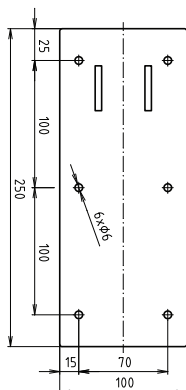

ilustrační foto /
illustration /
Illustr

brzda / brake / Bremse:

Parametry / Features / Eigenschaften

šířka / width / Breite:	100 mm
výška / height / Höhe:	800 mm
hloubka / depth / Tiefe:	866 mm
povrch. úprava / finish / Oberfläche:	komaxit / comaxit / Komaxit
barva / color / Farbe:	bílá / white / weiß
záruka / warranty / Garantie:	2 roky / 2 years / 2 Jahre
brzda / brake / Bremse:	nerez / stainless steel / rostfrei