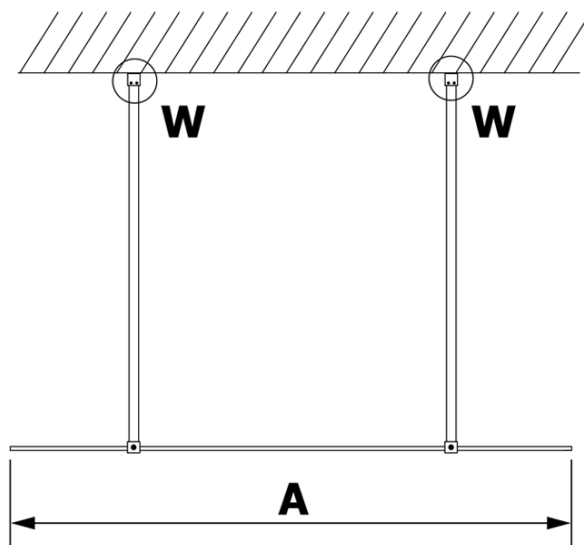

Karta produktu

Kod: **GX1290**

VARIO szkło czyste 900x2000mm

MODEL	A
GX1270	685-700
GX1280	785-800
GX1290	885-900
GX1210	985-1000

MODEL	A
GX1270	679
GX1280	779
GX1290	879
GX1210	979
GX1211	1079
GX1212	1179
GX1213	1279
GX1214	1379