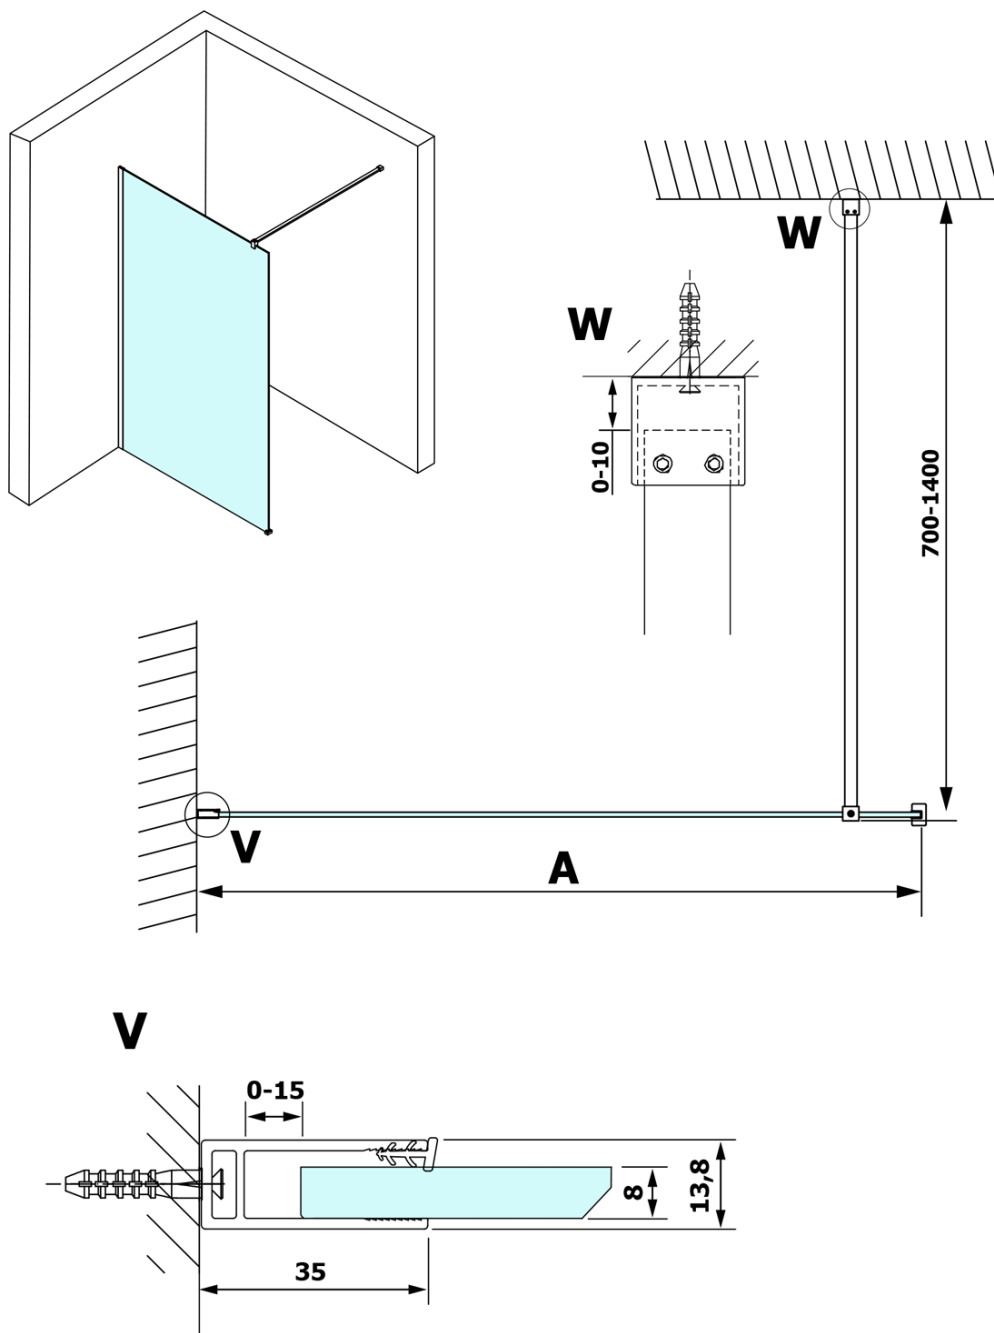

Karta produktu

Kod: **GX1290**

VARIO szkło czyste 900x2000mm

MODEL	A
GX1270	685-700
GX1280	785-800
GX1290	885-900
GX1210	985-1000

MODEL	A
GX1270	679
GX1280	779
GX1290	879
GX1210	979
GX1211	1079
GX1212	1179
GX1213	1279
GX1214	1379