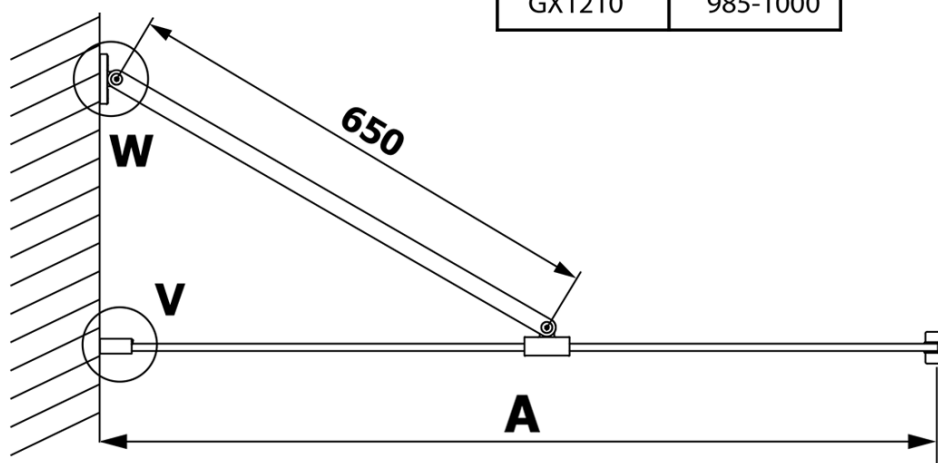

Karta produktu

Kod: **GX1290**

VARIO szkło czyste 900x2000mm

MODEL	A
GX1270	685-700
GX1280	785-800
GX1290	885-900
GX1210	985-1000

MODEL	A
GX1270	679
GX1280	779
GX1290	879
GX1210	979
GX1211	1079
GX1212	1179
GX1213	1279
GX1214	1379