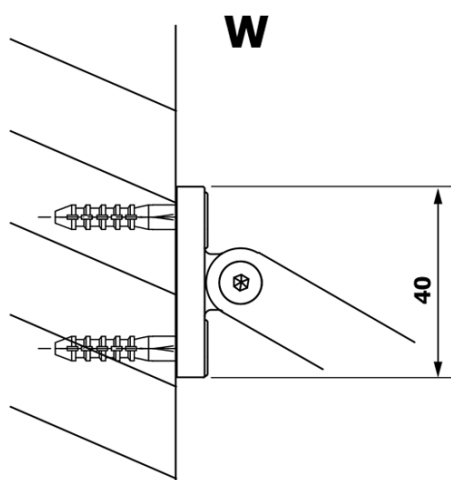

Karta produktu

Kod: **GX1290**

VARIO szkło czyste 900x2000mm

MODEL	A
GX1270	685-700
GX1280	785-800
GX1290	885-900
GX1210	985-1000

MODEL	A
GX1270	679
GX1280	779
GX1290	879
GX1210	979
GX1211	1079
GX1212	1179
GX1213	1279
GX1214	1379