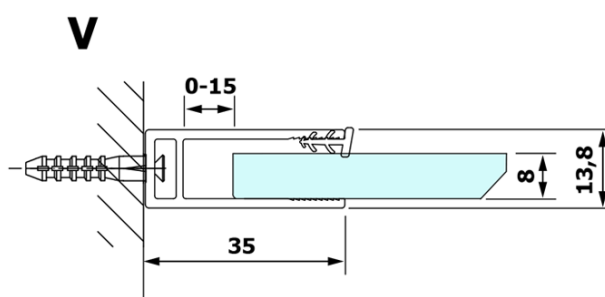

Karta produktu

Kod: **GX1290**

VARIO szkło czyste 900x2000mm

MODEL	A
GX1270	685-700
GX1280	785-800
GX1290	885-900
GX1210	985-1000

MODEL	A
GX1270	679
GX1280	779
GX1290	879
GX1210	979
GX1211	1079
GX1212	1179
GX1213	1279
GX1214	1379