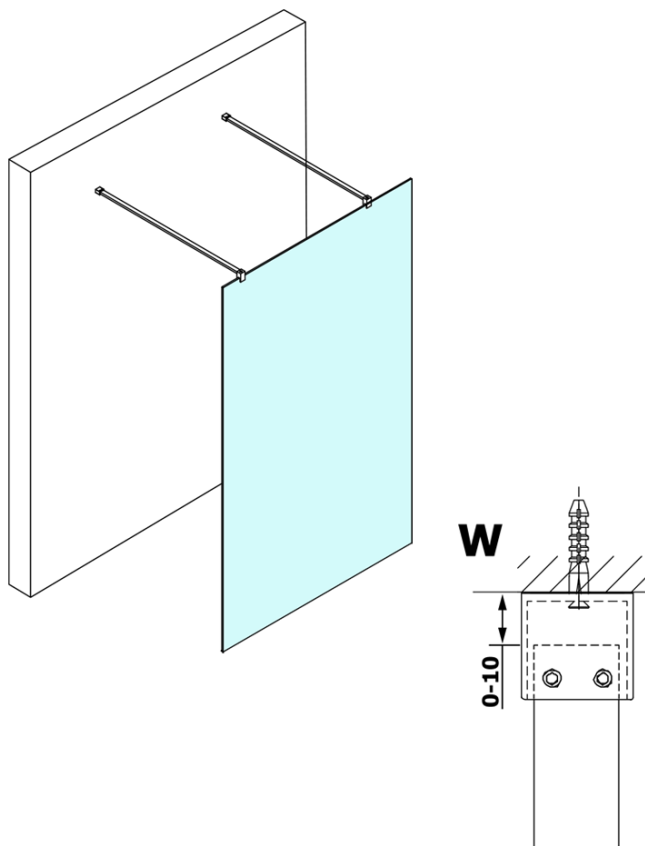

Karta produktu

Kod: **GX1290**

VARIO szkło czyste 900x2000mm

MODEL	A
GX1270	685-700
GX1280	785-800
GX1290	885-900
GX1210	985-1000

MODEL	A
GX1270	679
GX1280	779
GX1290	879
GX1210	979
GX1211	1079
GX1212	1179
GX1213	1279
GX1214	1379