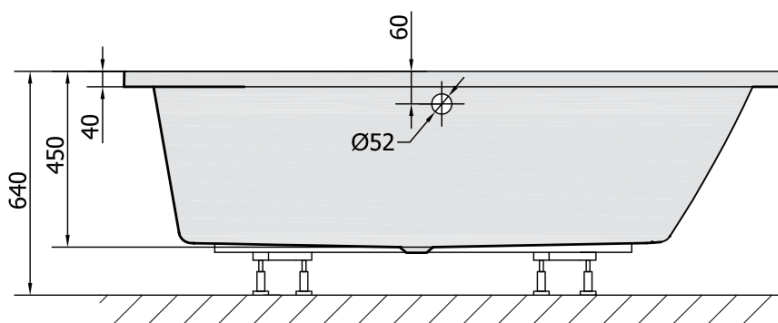

Karta produktu

Kod: **78771.30**

ANDRA R wanna asymetryczna 180x90x45cm, szary

VOLUME 277L