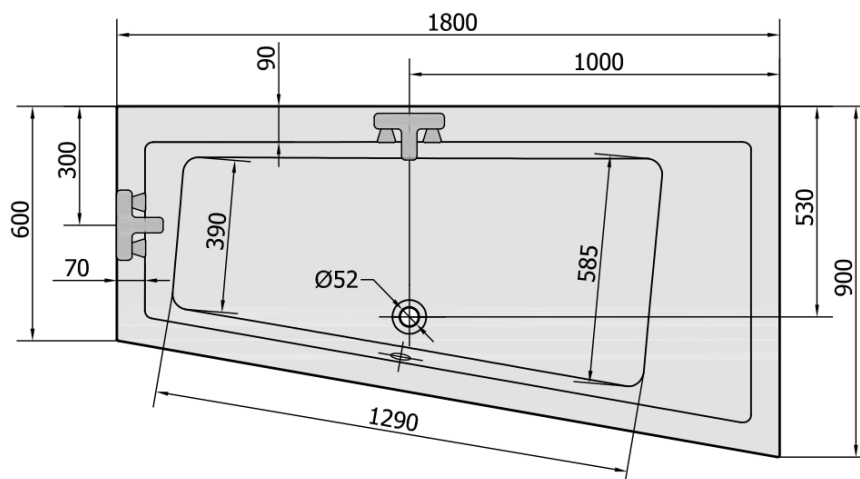

Karta produktu

Kod: **78771.30**

ANDRA R wanna asymetryczna 180x90x45cm, szary

VOLUME 277L