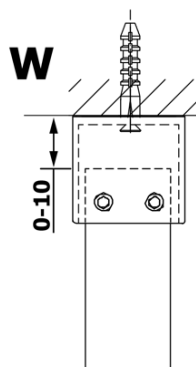

Karta produktu

Kod: **GX1312GX2210**

VARIO CHROME jednoczęściowa kabina przysznicowa
Walk-In, szkło dymione, 1200 mm

MODEL	A
GX1370	679
GX1380	779
GX1390	879
GX1310	979
GX1311	1079
GX1312	1179
GX1313	1279
GX1314	1379