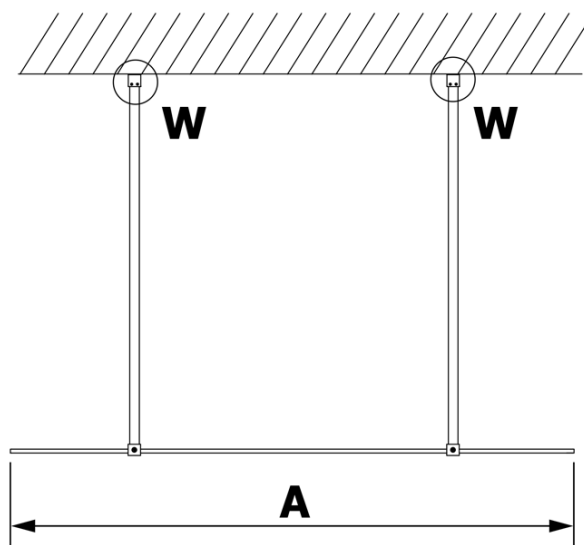

Karta produktu

Kod: **GX1312GX2210**

VARIO CHROME jednoczęściowa kabina przysznicowa
Walk-In, szkło dymione, 1200 mm

MODEL	A
GX1370	679
GX1380	779
GX1390	879
GX1310	979
GX1311	1079
GX1312	1179
GX1313	1279
GX1314	1379